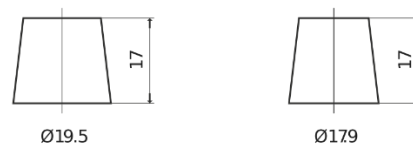

Batterien für Autos

Formula FB740

Type	FB740
Technology	Flooded
EAN/GTIN	3661024044554
Spannung	12 V
Kapazität	74 Ah
Kaltstartwert	680 A
Länge	278 mm
Breite	175 mm
Höhe	190 mm
Kastengröße	L03
Schaltung	ETN 0
Poltyp	EN taper post
Bodenleiste	B13
Gewicht (Änderungen vorbehalten)	16.60 kg

Schaltung

Poltyp

Bodenleiste

Design, Merkmale und Spezifikationen können ohne vorherige Ankündigung geändert werden. Wir lehnen jede ausdrückliche oder stillschweigende Zusicherung oder Gewährleistung in Bezug auf die Daten oder Empfehlungen ab und haften in keinem Fall für Verluste oder Schäden, die angeblich daraus entstanden sind. Einige Produkte sind möglicherweise nicht auf Ihrem lokalen Markt erhältlich.