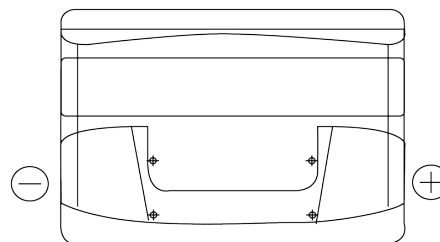

Batterien für Autos

Formula FB740

Type	FB740
Technology	Flooded
EAN/GTIN	3661024044554
Spannung	12 V
Kapazität	74 Ah
Kaltstartwert	680 A
Länge	278 mm
Breite	175 mm
Höhe	190 mm
Kastengröße	L03
Schaltung	ETN 0
Poltyp	EN taper post
Bodenleiste	B13
Gewicht (Änderungen vorbehalten)	16.60 kg

Schaltung

Poltyp

Positive Terminal

Negative Terminal

Bodenleiste

Design, Merkmale und Spezifikationen können ohne vorherige Ankündigung geändert werden. Wir lehnen jede ausdrückliche oder stillschweigende Zusicherung oder Gewährleistung in Bezug auf die Daten oder Empfehlungen ab und haften in keinem Fall für Verluste oder Schäden, die angeblich daraus entstanden sind. Einige Produkte sind möglicherweise nicht auf Ihrem lokalen Markt erhältlich.