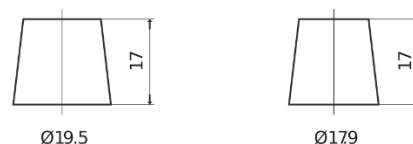

Produktübersicht

Batterien für Marine und Freizeit

Dual AGM EP500

Type	EP500
Technology	AGM
EAN/GTIN	3661024036511
Spannung	12 V
Kapazität	60 Ah
Kaltstartwert	680 A
Länge	242 mm
Breite	175 mm
Höhe	190 mm
Kastengröße	L02
Schaltung	ETN 0
Poltyp	EN taper post
Bodenleiste	B13
Gewicht (Änderungen vorbehalten)	17.90 kg

Schaltung

Poltyp

Bodenleiste

Design, Merkmale und Spezifikationen können ohne vorherige Ankündigung geändert werden. Wir lehnen jede ausdrückliche oder stillschweigende Zusicherung oder Gewährleistung in Bezug auf die Daten oder Empfehlungen ab und haften in keinem Fall für Verluste oder Schäden, die angeblich daraus entstanden sind. Einige Produkte sind möglicherweise nicht auf Ihrem lokalen Markt erhältlich.