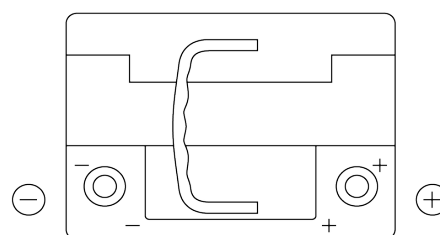

Produktübersicht

Batterien für Marine und Freizeit

Dual AGM EP500

Type	EP500
Technology	AGM
EAN/GTIN	3661024036511
Spannung	12 V
Kapazität	60 Ah
Kaltstartwert	680 A
Länge	242 mm
Breite	175 mm
Höhe	190 mm
Kastengröße	L02
Schaltung	ETN 0
Poltyp	EN taper post
Bodenleiste	B13
Gewicht (Änderungen vorbehalten)	17.90 kg

Schaltung

Poltyp

Positive Terminal

Negative Terminal

Bodenleiste

Design, Merkmale und Spezifikationen können ohne vorherige Ankündigung geändert werden. Wir lehnen jede ausdrückliche oder stillschweigende Zusicherung oder Gewährleistung in Bezug auf die Daten oder Empfehlungen ab und haften in keinem Fall für Verluste oder Schäden, die angeblich daraus entstanden sind. Einige Produkte sind möglicherweise nicht auf Ihrem lokalen Markt erhältlich.