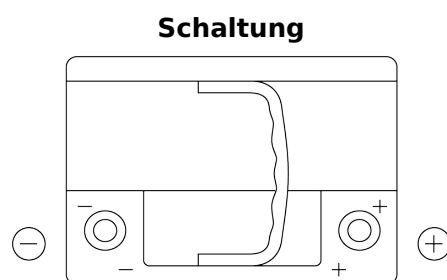

Produktübersicht

Batterien für Autos

EFB FL600

Type	FL600
Technology	EFB
EAN/GTIN	3661024045681
Spannung	12 V
Kapazität	60 Ah
Kaltstartwert	640 A
Länge	242 mm
Breite	175 mm
Höhe	190 mm
Kastengröße	L02
Schaltung	ETN 0
Poltyp	EN taper post
Bodenleiste	B13
Gewicht (Änderungen vorbehalten)	17.00 kg