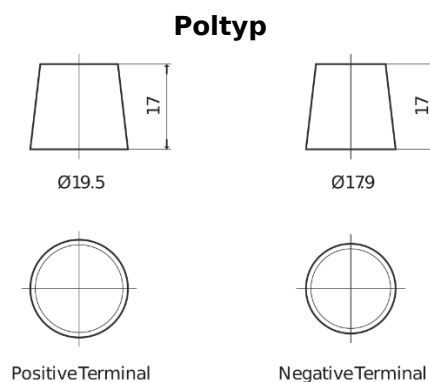

Produktübersicht

Batterien für Autos

EFB FL600

Type	FL600
Technology	EFB
EAN/GTIN	3661024045681
Spannung	12 V
Kapazität	60 Ah
Kaltstartwert	640 A
Länge	242 mm
Breite	175 mm
Höhe	190 mm
Kastengröße	L02
Schaltung	ETN 0
Poltyp	EN taper post
Bodenleiste	B13
Gewicht (Änderungen vorbehalten)	17.00 kg