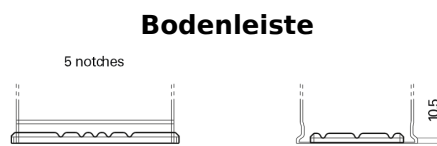

Produktübersicht

Batterien für Autos

EFB FL600

Type	FL600
Technology	EFB
EAN/GTIN	3661024045681
Spannung	12 V
Kapazität	60 Ah
Kaltstartwert	640 A
Länge	242 mm
Breite	175 mm
Höhe	190 mm
Kastengröße	L02
Schaltung	ETN 0
Poltyp	EN taper post
Bodenleiste	B13
Gewicht (Änderungen vorbehalten)	17.00 kg