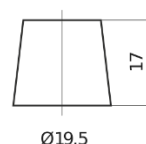

Poltyp

Positive Terminal

Negative Terminal