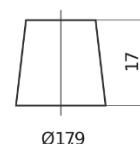

Poltyp

Positive Terminal

Negative Terminal