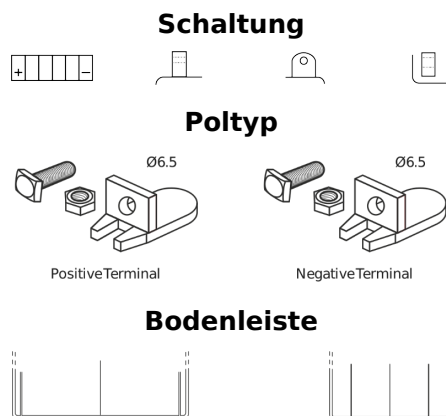

**Produktübersicht**

Batterien für Motorräder, ATVs, Schneemobile, Garten

**GEL GEL12-30**

Type	GEL12-30
Technology	GEL
EAN/GTIN	3661024034081
Spannung	12 V
Kapazität	30.0 Ah
Kaltstartwert	180 A
Länge	197 mm
Breite	132 mm
Höhe	186 mm
Kastengröße	U01
Schaltung	ETN 1
Poltyp	EN full Ford lug
Bodenleiste	B0
Gewicht (Änderungen vorbehalten)	11.10 kg