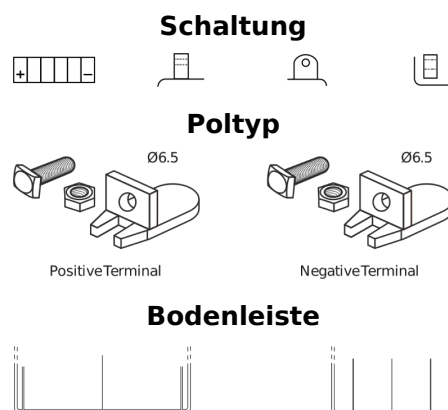

Produktübersicht

Batterien für Motorräder, ATVs, Schneemobile, Garten

GEL GEL12-30

Type	GEL12-30
Technology	GEL
EAN/GTIN	3661024034081
Spannung	12 V
Kapazität	30.0 Ah
Kaltstartwert	180 A
Länge	197 mm
Breite	132 mm
Höhe	186 mm
Kastengröße	U01
Schaltung	ETN 1
Poltyp	EN full Ford lug
Bodenleiste	B0
Gewicht (Änderungen vorbehalten)	11.10 kg