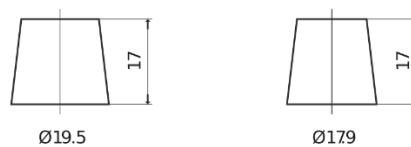

Batterien für Autos

Formula FB621

Type	FB621
Technology	Flooded
EAN/GTIN	3661024044547
Spannung	12 V
Kapazität	62 Ah
Kaltstartwert	540 A
Länge	242 mm
Breite	175 mm
Höhe	190 mm
Kastengröße	L02
Schaltung	ETN 1
Poltyp	EN taper post
Bodenleiste	B13
Gewicht (Änderungen vorbehalten)	14.20 kg

Schaltung

Poltyp

Bodenleiste

Design, Merkmale und Spezifikationen können ohne vorherige Ankündigung geändert werden. Wir lehnen jede ausdrückliche oder stillschweigende Zusicherung oder Gewährleistung in Bezug auf die Daten oder Empfehlungen ab und haften in keinem Fall für Verluste oder Schäden, die angeblich daraus entstanden sind. Einige Produkte sind möglicherweise nicht auf Ihrem lokalen Markt erhältlich.