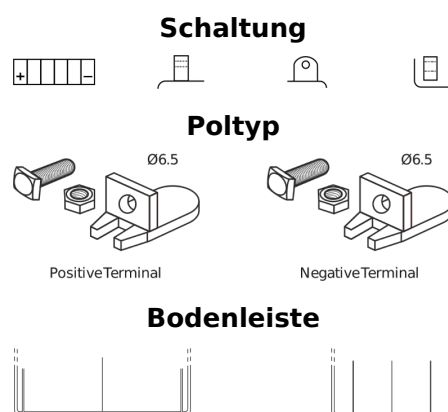

Produktübersicht

Batterien für Motorräder, ATVs, Schneemobile, Garten

GEL GEL12-30

Type	GEL12-30
Technology	GEL
EAN/GTIN	3661024034081
Spannung	12 V
Kapazität	30.0 Ah
Kaltstartwert	180 A
Länge	197 mm
Breite	132 mm
Höhe	186 mm
Kastengröße	U01
Schaltung	ETN 1
Poltyp	EN full Ford lug
Bodenleiste	B0
Gewicht (Änderungen vorbehalten)	11.10 kg