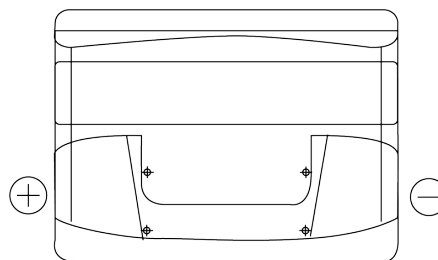

Batterien für Autos

Formula FB621

Type	FB621
Technology	Flooded
EAN/GTIN	3661024044547
Spannung	12 V
Kapazität	62 Ah
Kaltstartwert	540 A
Länge	242 mm
Breite	175 mm
Höhe	190 mm
Kastengröße	L02
Schaltung	ETN 1
Poltyp	EN taper post
Bodenleiste	B13
Gewicht (Änderungen vorbehalten)	14.20 kg

Schaltung

Poltyp

Positive Terminal

Negative Terminal

Bodenleiste

Design, Merkmale und Spezifikationen können ohne vorherige Ankündigung geändert werden. Wir lehnen jede ausdrückliche oder stillschweigende Zusicherung oder Gewährleistung in Bezug auf die Daten oder Empfehlungen ab und haften in keinem Fall für Verluste oder Schäden, die angeblich daraus entstanden sind. Einige Produkte sind möglicherweise nicht auf Ihrem lokalen Markt erhältlich.