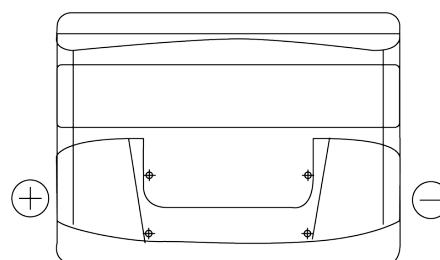

Produktübersicht

Batterien für Autos

Excell EB621

| | |
|----------------------------------|---------------|
| Type | EB621 |
| Technology | Flooded |
| EAN/GTIN | 3661024034548 |
| Spannung | 12 V |
| Kapazität | 62 Ah |
| Kaltstartwert | 540 A |
| Länge | 242 mm |
| Breite | 175 mm |
| Höhe | 190 mm |
| Kastengröße | L02 |
| Schaltung | ETN 1 |
| Poltyp | EN taper post |
| Bodenleiste | B13 |
| Gewicht (Änderungen vorbehalten) | 14.20 kg |

Schaltung

Poltyp

Positive Terminal

Negative Terminal

Bodenleiste

Design, Merkmale und Spezifikationen können ohne vorherige Ankündigung geändert werden. Wir lehnen jede ausdrückliche oder stillschweigende Zusicherung oder Gewährleistung in Bezug auf die Daten oder Empfehlungen ab und haften in keinem Fall für Verluste oder Schäden, die angeblich daraus entstanden sind. Einige Produkte sind möglicherweise nicht auf Ihrem lokalen Markt erhältlich.