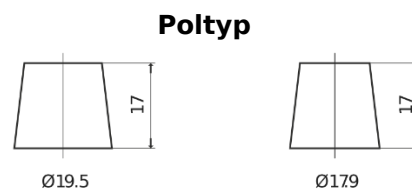

## EndurancePRO EFB FX2253

Type	FX2253
Technology	EFB
EAN/GTIN	3661024046480
Spannung	12 V
Kapazität	225.0 Ah
Kaltstartwert	1150 A
Länge	518 mm
Breite	274 mm
Höhe	240 mm
Kastengröße	D06
Schaltung	ETN 3
Poltyp	EN taper post
Bodenleiste	B0
Gewicht (Änderungen vorbehalten)	60.10 kg