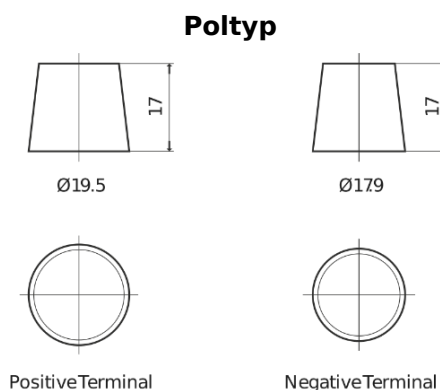

Batterien für Lastkraftwagen, Busse, Bauwesen, Landwirtschaft

EndurancePRO EFB FX2253

Type	FX2253
Technology	EFB
EAN/GTIN	3661024046480
Spannung	12 V
Kapazität	225.0 Ah
Kaltstartwert	1150 A
Länge	518 mm
Breite	274 mm
Höhe	240 mm
Kastengröße	D06
Schaltung	ETN 3
Poltyp	EN taper post
Bodenleiste	B0
Gewicht (Änderungen vorbehalten)	60.10 kg