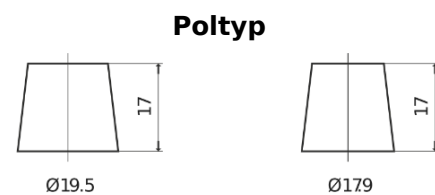

Batterien für Lastkraftwagen, Busse, Bauwesen, Landwirtschaft

EndurancePRO EFB FX2253

Type	FX2253
Technology	EFB
EAN/GTIN	3661024046480
Spannung	12 V
Kapazität	225.0 Ah
Kaltstartwert	1150 A
Länge	518 mm
Breite	274 mm
Höhe	240 mm
Kastengröße	D06
Schaltung	ETN 3
Poltyp	EN taper post
Bodenleiste	B0
Gewicht (Änderungen vorbehalten)	60.10 kg