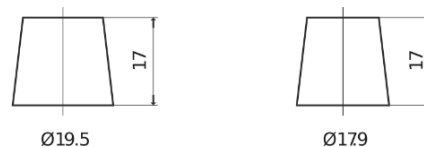

Batterien für Lastkraftwagen, Busse, Bauwesen, Landwirtschaft

EndurancePRO EFB FX1803

Type	FX1803
Technology	EFB
EAN/GTIN	3661024046473
Spannung	12 V
Kapazität	180.0 Ah
Kaltstartwert	1000 A
Länge	513 mm
Breite	223 mm
Höhe	223 mm
Kastengröße	D05
Schaltung	ETN 3
Poltyp	EN taper post
Bodenleiste	B0
Gewicht (Änderungen vorbehalten)	46.10 kg

Schaltung

Poltyp

Bodenleiste

Design, Merkmale und Spezifikationen können ohne vorherige Ankündigung geändert werden. Wir lehnen jede ausdrückliche oder stillschweigende Zusicherung oder Gewährleistung in Bezug auf die Daten oder Empfehlungen ab und haften in keinem Fall für Verluste oder Schäden, die angeblich daraus entstanden sind. Einige Produkte sind möglicherweise nicht auf Ihrem lokalen Markt erhältlich.