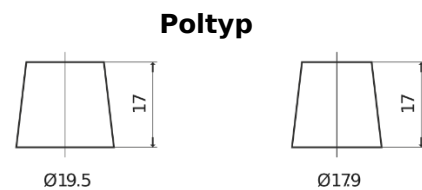

Batterien für Lastkraftwagen, Busse, Bauwesen, Landwirtschaft

EndurancePRO EFB FX1803

Type	FX1803
Technology	EFB
EAN/GTIN	3661024046473
Spannung	12 V
Kapazität	180.0 Ah
Kaltstartwert	1000 A
Länge	513 mm
Breite	223 mm
Höhe	223 mm
Kastengröße	D05
Schaltung	ETN 3
Poltyp	EN taper post
Bodenleiste	B0
Gewicht (Änderungen vorbehalten)	46.10 kg