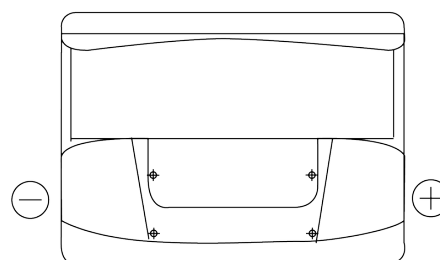

**Produktübersicht**

Batterien für Autos

**Technica TB620**

Type	TB620
Technology	Flooded
EAN/GTIN	3661024054539
Spannung	12 V
Kapazität	62 Ah
Kaltstartwert	540 A
Länge	242 mm
Breite	175 mm
Höhe	190 mm
Kastengröße	L02
Schaltung	ETN 0
Poltyp	EN taper post
Bodenleiste	B13
Gewicht (Änderungen vorbehalten)	14.20 kg

**Schaltung**

**Poltyp**

Positive Terminal

Negative Terminal

**Bodenleiste**

Design, Merkmale und Spezifikationen können ohne vorherige Ankündigung geändert werden. Wir lehnen jede ausdrückliche oder stillschweigende Zusicherung oder Gewährleistung in Bezug auf die Daten oder Empfehlungen ab und haften in keinem Fall für Verluste oder Schäden, die angeblich daraus entstanden sind. Einige Produkte sind möglicherweise nicht auf Ihrem lokalen Markt erhältlich.