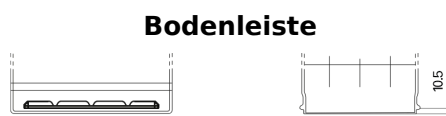

Batterien für Autos

EFB FL954

Type	FL954
Technology	EFB
EAN/GTIN	3661024046503
Spannung	12 V
Kapazität	95.0 Ah
Kaltstartwert	800 A
Länge	306 mm
Breite	173 mm
Höhe	222 mm
Kastengröße	D31
Schaltung	ETN 0
Poltyp	EN taper post
Bodenleiste	Korean B1
Gewicht (Änderungen vorbehalten)	21.80 kg