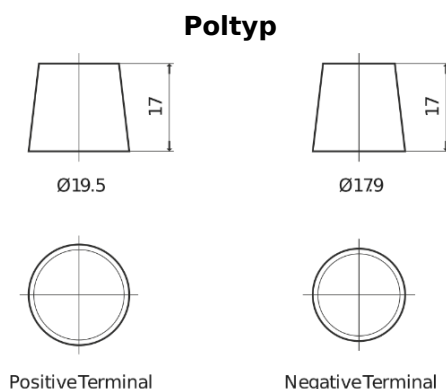

Batterien für Autos

EFB FL954

Type	FL954
Technology	EFB
EAN/GTIN	3661024046503
Spannung	12 V
Kapazität	95.0 Ah
Kaltstartwert	800 A
Länge	306 mm
Breite	173 mm
Höhe	222 mm
Kastengröße	D31
Schaltung	ETN 0
Poltyp	EN taper post
Bodenleiste	Korean B1
Gewicht (Änderungen vorbehalten)	21.80 kg