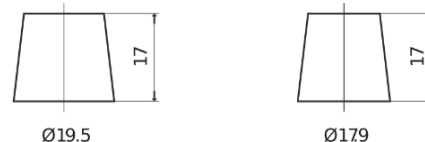

Batterien für Autos

EFB FL754

Type	FL754
Technology	EFB
EAN/GTIN	3661024047272
Spannung	12 V
Kapazität	75.0 Ah
Kaltstartwert	750 A
Länge	260 mm
Breite	173 mm
Höhe	222 mm
Kastengröße	D26
Schaltung	ETN 0
Poltyp	EN taper post
Bodenleiste	B0
Gewicht (Änderungen vorbehalten)	19.00 kg

Schaltung

Poltyp

Bodenleiste

Design, Merkmale und Spezifikationen können ohne vorherige Ankündigung geändert werden. Wir lehnen jede ausdrückliche oder stillschweigende Zusicherung oder Gewährleistung in Bezug auf die Daten oder Empfehlungen ab und haften in keinem Fall für Verluste oder Schäden, die angeblich daraus entstanden sind. Einige Produkte sind möglicherweise nicht auf Ihrem lokalen Markt erhältlich.