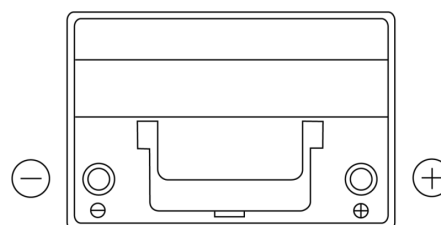

Batterien für Autos

EFB FL754

Type	FL754
Technology	EFB
EAN/GTIN	3661024047272
Spannung	12 V
Kapazität	75.0 Ah
Kaltstartwert	750 A
Länge	260 mm
Breite	173 mm
Höhe	222 mm
Kastengröße	D26
Schaltung	ETN 0
Poltyp	EN taper post
Bodenleiste	B0
Gewicht (Änderungen vorbehalten)	19.00 kg

Schaltung

Poltyp

PositiveTerminal

NegativeTerminal

Bodenleiste

Design, Merkmale und Spezifikationen können ohne vorherige Ankündigung geändert werden. Wir lehnen jede ausdrückliche oder stillschweigende Zusicherung oder Gewährleistung in Bezug auf die Daten oder Empfehlungen ab und haften in keinem Fall für Verluste oder Schäden, die angeblich daraus entstanden sind. Einige Produkte sind möglicherweise nicht auf Ihrem lokalen Markt erhältlich.