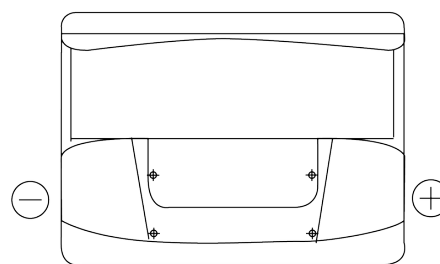

Produktübersicht

Batterien für Autos

Power DB620

Type	DB620
Technology	Flooded
EAN/GTIN	3661024024532
Spannung	12 V
Kapazität	62 Ah
Kaltstartwert	540 A
Länge	242 mm
Breite	175 mm
Höhe	190 mm
Kastengröße	L02
Schaltung	ETN 0
Poltyp	EN taper post
Bodenleiste	B13
Gewicht (Änderungen vorbehalten)	14.20 kg

Schaltung

Poltyp

Positive Terminal

Negative Terminal

Bodenleiste

Design, Merkmale und Spezifikationen können ohne vorherige Ankündigung geändert werden. Wir lehnen jede ausdrückliche oder stillschweigende Zusicherung oder Gewährleistung in Bezug auf die Daten oder Empfehlungen ab und haften in keinem Fall für Verluste oder Schäden, die angeblich daraus entstanden sind. Einige Produkte sind möglicherweise nicht auf Ihrem lokalen Markt erhältlich.