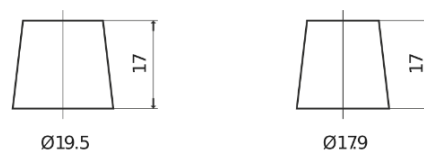

Batterien für Autos

EFB FL700

Type	FL700
Technology	EFB
EAN/GTIN	3661024045698
Spannung	12 V
Kapazität	70.0 Ah
Kaltstartwert	760 A
Länge	278 mm
Breite	175 mm
Höhe	190 mm
Kastengröße	L03
Schaltung	ETN 0
Poltyp	EN taper post
Bodenleiste	B13
Gewicht (Änderungen vorbehalten)	19.30 kg

Schaltung

Poltyp

Bodenleiste

Design, Merkmale und Spezifikationen können ohne vorherige Ankündigung geändert werden. Wir lehnen jede ausdrückliche oder stillschweigende Zusicherung oder Gewährleistung in Bezug auf die Daten oder Empfehlungen ab und haften in keinem Fall für Verluste oder Schäden, die angeblich daraus entstanden sind. Einige Produkte sind möglicherweise nicht auf Ihrem lokalen Markt erhältlich.