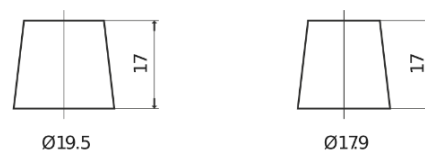

Batterien für Autos

EFB FL700

Type	FL700
Technology	EFB
EAN/GTIN	3661024045698
Spannung	12 V
Kapazität	70.0 Ah
Kaltstartwert	760 A
Länge	278 mm
Breite	175 mm
Höhe	190 mm
Kastengröße	L03
Schaltung	ETN 0
Poltyp	EN taper post
Bodenleiste	B13
Gewicht (Änderungen vorbehalten)	19.30 kg

Schaltung

Poltyp

Bodenleiste

Design, Merkmale und Spezifikationen können ohne vorherige Ankündigung geändert werden. Wir lehnen jede ausdrückliche oder stillschweigende Zusicherung oder Gewährleistung in Bezug auf die Daten oder Empfehlungen ab und haften in keinem Fall für Verluste oder Schäden, die angeblich daraus entstanden sind. Einige Produkte sind möglicherweise nicht auf Ihrem lokalen Markt erhältlich.