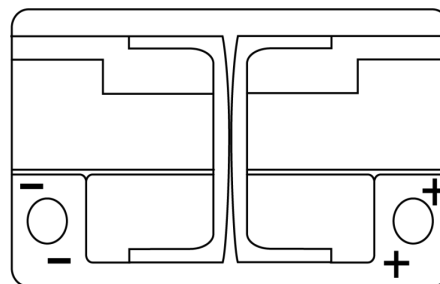

Batterien für Autos

EFB FL700

Type	FL700
Technology	EFB
EAN/GTIN	3661024045698
Spannung	12 V
Kapazität	70.0 Ah
Kaltstartwert	760 A
Länge	278 mm
Breite	175 mm
Höhe	190 mm
Kastengröße	L03
Schaltung	ETN 0
Poltyp	EN taper post
Bodenleiste	B13
Gewicht (Änderungen vorbehalten)	19.30 kg

Schaltung

Poltyp

Positive Terminal

Negative Terminal

Bodenleiste

Design, Merkmale und Spezifikationen können ohne vorherige Ankündigung geändert werden. Wir lehnen jede ausdrückliche oder stillschweigende Zusicherung oder Gewährleistung in Bezug auf die Daten oder Empfehlungen ab und haften in keinem Fall für Verluste oder Schäden, die angeblich daraus entstanden sind. Einige Produkte sind möglicherweise nicht auf Ihrem lokalen Markt erhältlich.