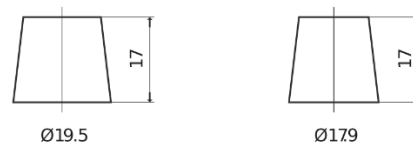

Batterien für Autos

EFB FL700

Type	FL700
Technology	EFB
EAN/GTIN	3661024045698
Spannung	12 V
Kapazität	70.0 Ah
Kaltstartwert	760 A
Länge	278 mm
Breite	175 mm
Höhe	190 mm
Kastengröße	L03
Schaltung	ETN 0
Poltyp	EN taper post
Bodenleiste	B13
Gewicht (Änderungen vorbehalten)	19.30 kg

Schaltung

Poltyp

Bodenleiste

Design, Merkmale und Spezifikationen können ohne vorherige Ankündigung geändert werden. Wir lehnen jede ausdrückliche oder stillschweigende Zusicherung oder Gewährleistung in Bezug auf die Daten oder Empfehlungen ab und haften in keinem Fall für Verluste oder Schäden, die angeblich daraus entstanden sind. Einige Produkte sind möglicherweise nicht auf Ihrem lokalen Markt erhältlich.