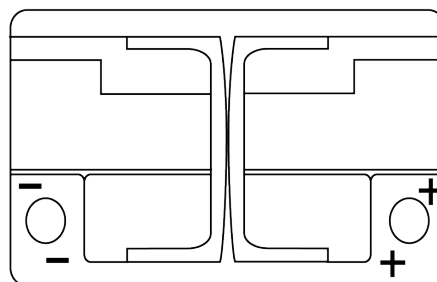

Batterien für Autos

EFB FL700

Type	FL700
Technology	EFB
EAN/GTIN	3661024045698
Spannung	12 V
Kapazität	70.0 Ah
Kaltstartwert	760 A
Länge	278 mm
Breite	175 mm
Höhe	190 mm
Kastengröße	L03
Schaltung	ETN 0
Poltyp	EN taper post
Bodenleiste	B13
Gewicht (Änderungen vorbehalten)	19.30 kg

Schaltung

Poltyp

Positive Terminal

Negative Terminal

Bodenleiste

Design, Merkmale und Spezifikationen können ohne vorherige Ankündigung geändert werden. Wir lehnen jede ausdrückliche oder stillschweigende Zusicherung oder Gewährleistung in Bezug auf die Daten oder Empfehlungen ab und haften in keinem Fall für Verluste oder Schäden, die angeblich daraus entstanden sind. Einige Produkte sind möglicherweise nicht auf Ihrem lokalen Markt erhältlich.