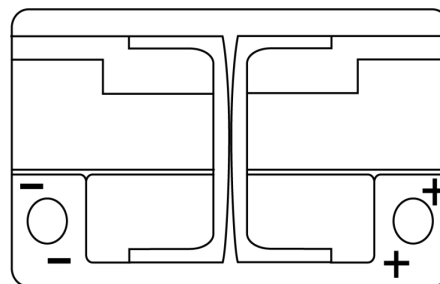

Batterien für Autos

EFB FL700

Type	FL700
Technology	EFB
EAN/GTIN	3661024045698
Spannung	12 V
Kapazität	70.0 Ah
Kaltstartwert	760 A
Länge	278 mm
Breite	175 mm
Höhe	190 mm
Kastengröße	L03
Schaltung	ETN 0
Poltyp	EN taper post
Bodenleiste	B13
Gewicht (Änderungen vorbehalten)	19.30 kg

Schaltung

Poltyp

Bodenleiste

Design, Merkmale und Spezifikationen können ohne vorherige Ankündigung geändert werden. Wir lehnen jede ausdrückliche oder stillschweigende Zusicherung oder Gewährleistung in Bezug auf die Daten oder Empfehlungen ab und haften in keinem Fall für Verluste oder Schäden, die angeblich daraus entstanden sind. Einige Produkte sind möglicherweise nicht auf Ihrem lokalen Markt erhältlich.