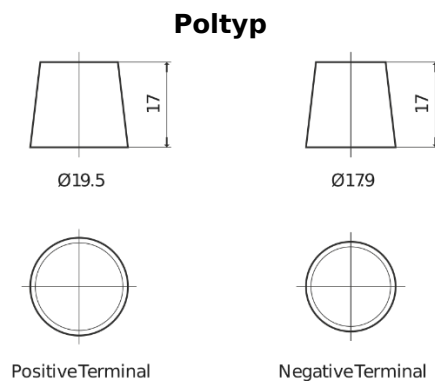

Batterien für Autos

EFB FL605

Type	FL605
Technology	EFB
EAN/GTIN	3661024046497
Spannung	12 V
Kapazität	60.0 Ah
Kaltstartwert	520 A
Länge	230 mm
Breite	173 mm
Höhe	222 mm
Kastengröße	D23
Schaltung	ETN 1
Poltyp	EN taper post
Bodenleiste	B0
Gewicht (Änderungen vorbehalten)	15.80 kg