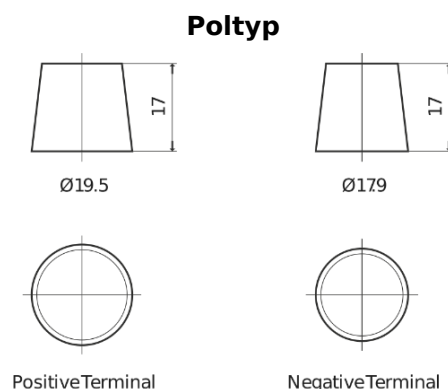

## EFB FL605

Type	FL605
Technology	EFB
EAN/GTIN	3661024046497
Spannung	12 V
Kapazität	60.0 Ah
Kaltstartwert	520 A
Länge	230 mm
Breite	173 mm
Höhe	222 mm
Kastengröße	D23
Schaltung	ETN 1
Poltyp	EN taper post
Bodenleiste	B0
Gewicht (Änderungen vorbehalten)	15.80 kg