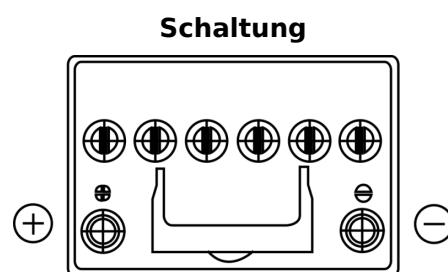

## EFB FL605

Type	FL605
Technology	EFB
EAN/GTIN	3661024046497
Spannung	12 V
Kapazität	60.0 Ah
Kaltstartwert	520 A
Länge	230 mm
Breite	173 mm
Höhe	222 mm
Kastengröße	D23
Schaltung	ETN 1
Poltyp	EN taper post
Bodenleiste	B0
Gewicht (Änderungen vorbehalten)	15.80 kg