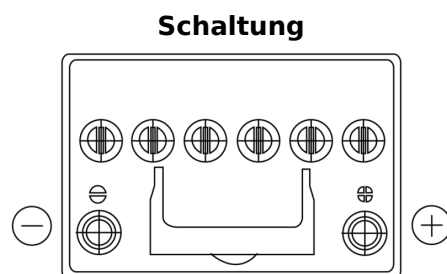

## EFB FL604

Type	FL604
Technology	EFB
EAN/GTIN	3661024046305
Spannung	12 V
Kapazität	60.0 Ah
Kaltstartwert	520 A
Länge	230 mm
Breite	173 mm
Höhe	222 mm
Kastengröße	D23
Schaltung	ETN 0
Poltyp	EN taper post
Bodenleiste	B0
Gewicht (Änderungen vorbehalten)	15.80 kg