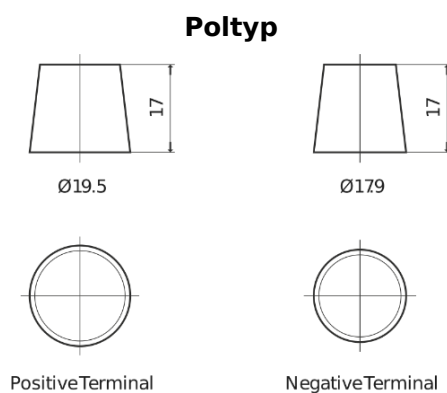

## EFB FL604

Type	FL604
Technology	EFB
EAN/GTIN	3661024046305
Spannung	12 V
Kapazität	60.0 Ah
Kaltstartwert	520 A
Länge	230 mm
Breite	173 mm
Höhe	222 mm
Kastengröße	D23
Schaltung	ETN 0
Poltyp	EN taper post
Bodenleiste	B0
Gewicht (Änderungen vorbehalten)	15.80 kg