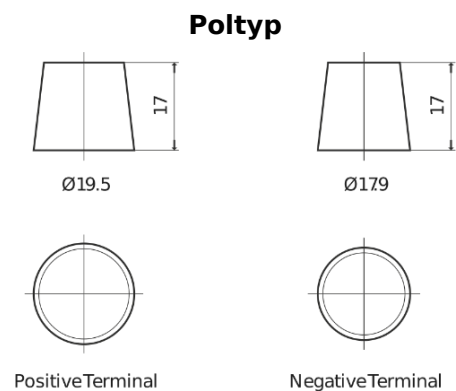

Batterien für Autos

EFB FL604

Type	FL604
Technology	EFB
EAN/GTIN	3661024046305
Spannung	12 V
Kapazität	60.0 Ah
Kaltstartwert	520 A
Länge	230 mm
Breite	173 mm
Höhe	222 mm
Kastengröße	D23
Schaltung	ETN 0
Poltyp	EN taper post
Bodenleiste	B0
Gewicht (Änderungen vorbehalten)	15.80 kg