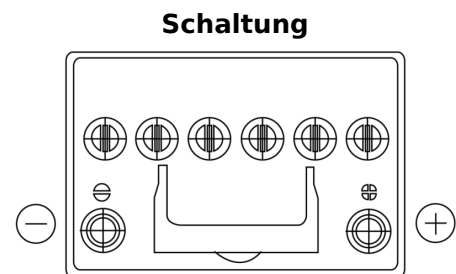

Batterien für Autos

EFB FL604

Type	FL604
Technology	EFB
EAN/GTIN	3661024046305
Spannung	12 V
Kapazität	60.0 Ah
Kaltstartwert	520 A
Länge	230 mm
Breite	173 mm
Höhe	222 mm
Kastengröße	D23
Schaltung	ETN 0
Poltyp	EN taper post
Bodenleiste	B0
Gewicht (Änderungen vorbehalten)	15.80 kg