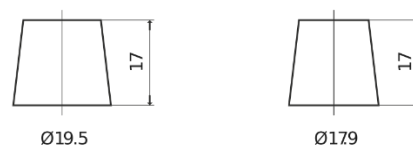

Produktübersicht

Batterien für Autos

Standard TC550

Type	TC550
Technology	Flooded
EAN/GTIN	3661024054805
Spannung	12 V
Kapazität	55 Ah
Kaltstartwert	460 A
Länge	242 mm
Breite	175 mm
Höhe	190 mm
Kastengröße	L02
Schaltung	ETN 0
Poltyp	EN taper post
Bodenleiste	B13
Gewicht (Änderungen vorbehalten)	13.50 kg

Schaltung

Poltyp

Bodenleiste

Design, Merkmale und Spezifikationen können ohne vorherige Ankündigung geändert werden. Wir lehnen jede ausdrückliche oder stillschweigende Zusicherung oder Gewährleistung in Bezug auf die Daten oder Empfehlungen ab und haften in keinem Fall für Verluste oder Schäden, die angeblich daraus entstanden sind. Einige Produkte sind möglicherweise nicht auf Ihrem lokalen Markt erhältlich.