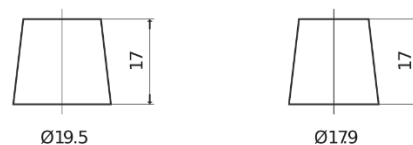

Batterien für Autos

EFB FL550

Type	FL550
Technology	EFB
EAN/GTIN	3661024046527
Spannung	12 V
Kapazität	55.0 Ah
Kaltstartwert	540 A
Länge	207 mm
Breite	175 mm
Höhe	190 mm
Kastengröße	L01
Schaltung	ETN 0
Poltyp	EN taper post
Bodenleiste	B13
Gewicht (Änderungen vorbehalten)	14.10 kg

Schaltung

Poltyp

Bodenleiste

Design, Merkmale und Spezifikationen können ohne vorherige Ankündigung geändert werden. Wir lehnen jede ausdrückliche oder stillschweigende Zusicherung oder Gewährleistung in Bezug auf die Daten oder Empfehlungen ab und haften in keinem Fall für Verluste oder Schäden, die angeblich daraus entstanden sind. Einige Produkte sind möglicherweise nicht auf Ihrem lokalen Markt erhältlich.