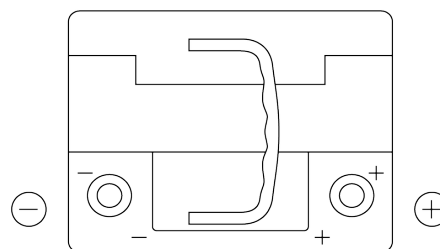

Batterien für Autos

EFB FL550

Type	FL550
Technology	EFB
EAN/GTIN	3661024046527
Spannung	12 V
Kapazität	55.0 Ah
Kaltstartwert	540 A
Länge	207 mm
Breite	175 mm
Höhe	190 mm
Kastengröße	L01
Schaltung	ETN 0
Poltyp	EN taper post
Bodenleiste	B13
Gewicht (Änderungen vorbehalten)	14.10 kg

Schaltung

Poltyp

Positive Terminal

Negative Terminal

Bodenleiste

Design, Merkmale und Spezifikationen können ohne vorherige Ankündigung geändert werden. Wir lehnen jede ausdrückliche oder stillschweigende Zusicherung oder Gewährleistung in Bezug auf die Daten oder Empfehlungen ab und haften in keinem Fall für Verluste oder Schäden, die angeblich daraus entstanden sind. Einige Produkte sind möglicherweise nicht auf Ihrem lokalen Markt erhältlich.