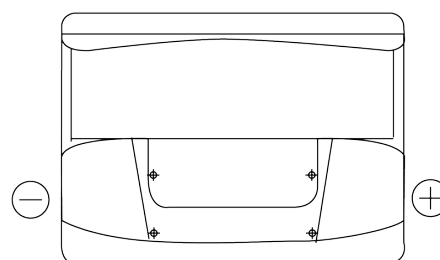

Produktübersicht

Batterien für Autos

Standard TC550

Type	TC550
Technology	Flooded
EAN/GTIN	3661024054805
Spannung	12 V
Kapazität	55 Ah
Kaltstartwert	460 A
Länge	242 mm
Breite	175 mm
Höhe	190 mm
Kastengröße	L02
Schaltung	ETN 0
Poltyp	EN taper post
Bodenleiste	B13
Gewicht (Änderungen vorbehalten)	13.50 kg

Schaltung

Poltyp

Positive Terminal

Negative Terminal

Bodenleiste

Design, Merkmale und Spezifikationen können ohne vorherige Ankündigung geändert werden. Wir lehnen jede ausdrückliche oder stillschweigende Zusicherung oder Gewährleistung in Bezug auf die Daten oder Empfehlungen ab und haften in keinem Fall für Verluste oder Schäden, die angeblich daraus entstanden sind. Einige Produkte sind möglicherweise nicht auf Ihrem lokalen Markt erhältlich.