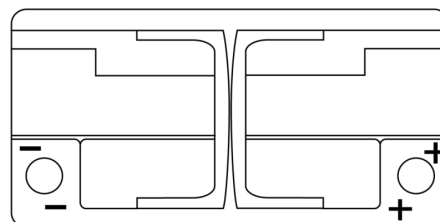

Batterien für Autos

EFB FL1000

Type	FL1000
Technology	EFB
EAN/GTIN	3661024046978
Spannung	12 V
Kapazität	100.0 Ah
Kaltstartwert	900 A
Länge	353 mm
Breite	175 mm
Höhe	190 mm
Kastengröße	L05
Schaltung	ETN 0
Poltyp	EN taper post
Bodenleiste	B13
Gewicht (Änderungen vorbehalten)	25.50 kg

Schaltung

Poltyp

PositiveTerminal

NegativeTerminal

Bodenleiste

Design, Merkmale und Spezifikationen können ohne vorherige Ankündigung geändert werden. Wir lehnen jede ausdrückliche oder stillschweigende Zusicherung oder Gewährleistung in Bezug auf die Daten oder Empfehlungen ab und haften in keinem Fall für Verluste oder Schäden, die angeblich daraus entstanden sind. Einige Produkte sind möglicherweise nicht auf Ihrem lokalen Markt erhältlich.