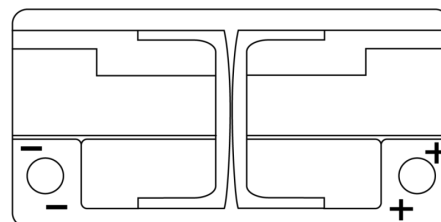

Batterien für Autos

EFB FL1000

Type	FL1000
Technology	EFB
EAN/GTIN	3661024046978
Spannung	12 V
Kapazität	100.0 Ah
Kaltstartwert	900 A
Länge	353 mm
Breite	175 mm
Höhe	190 mm
Kastengröße	L05
Schaltung	ETN 0
Poltyp	EN taper post
Bodenleiste	B13
Gewicht (Änderungen vorbehalten)	25.50 kg

Schaltung

Poltyp

PositiveTerminal

NegativeTerminal

Bodenleiste

Design, Merkmale und Spezifikationen können ohne vorherige Ankündigung geändert werden. Wir lehnen jede ausdrückliche oder stillschweigende Zusicherung oder Gewährleistung in Bezug auf die Daten oder Empfehlungen ab und haften in keinem Fall für Verluste oder Schäden, die angeblich daraus entstanden sind. Einige Produkte sind möglicherweise nicht auf Ihrem lokalen Markt erhältlich.