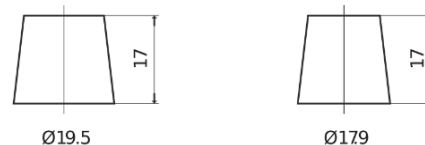

Batterien für Autos

EFB FL1000

Type	FL1000
Technology	EFB
EAN/GTIN	3661024046978
Spannung	12 V
Kapazität	100.0 Ah
Kaltstartwert	900 A
Länge	353 mm
Breite	175 mm
Höhe	190 mm
Kastengröße	L05
Schaltung	ETN 0
Poltyp	EN taper post
Bodenleiste	B13
Gewicht (Änderungen vorbehalten)	25.50 kg

Schaltung

Poltyp

Bodenleiste

Design, Merkmale und Spezifikationen können ohne vorherige Ankündigung geändert werden. Wir lehnen jede ausdrückliche oder stillschweigende Zusicherung oder Gewährleistung in Bezug auf die Daten oder Empfehlungen ab und haften in keinem Fall für Verluste oder Schäden, die angeblich daraus entstanden sind. Einige Produkte sind möglicherweise nicht auf Ihrem lokalen Markt erhältlich.