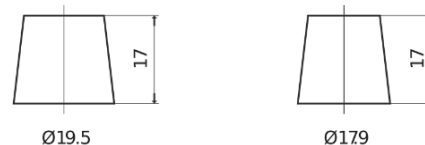

Batterien für Autos

AGM FK960

Type	FK960
Technology	AGM
EAN/GTIN	3661024047425
Spannung	12 V
Kapazität	96.0 Ah
Kaltstartwert	850 A
Länge	353 mm
Breite	175 mm
Höhe	190 mm
Kastengröße	L05
Schaltung	ETN 0
Poltyp	EN taper post
Bodenleiste	B13
Gewicht (Änderungen vorbehalten)	26.10 kg

Schaltung

Poltyp

Bodenleiste

Design, Merkmale und Spezifikationen können ohne vorherige Ankündigung geändert werden. Wir lehnen jede ausdrückliche oder stillschweigende Zusicherung oder Gewährleistung in Bezug auf die Daten oder Empfehlungen ab und haften in keinem Fall für Verluste oder Schäden, die angeblich daraus entstanden sind. Einige Produkte sind möglicherweise nicht auf Ihrem lokalen Markt erhältlich.