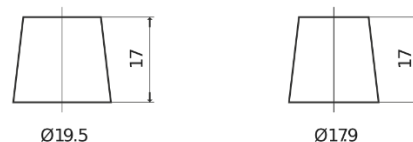

Batterien für Autos

AGM FK960

Type	FK960
Technology	AGM
EAN/GTIN	3661024047425
Spannung	12 V
Kapazität	96.0 Ah
Kaltstartwert	850 A
Länge	353 mm
Breite	175 mm
Höhe	190 mm
Kastengröße	L05
Schaltung	ETN 0
Poltyp	EN taper post
Bodenleiste	B13
Gewicht (Änderungen vorbehalten)	26.10 kg

Schaltung

Poltyp

Bodenleiste

Design, Merkmale und Spezifikationen können ohne vorherige Ankündigung geändert werden. Wir lehnen jede ausdrückliche oder stillschweigende Zusicherung oder Gewährleistung in Bezug auf die Daten oder Empfehlungen ab und haften in keinem Fall für Verluste oder Schäden, die angeblich daraus entstanden sind. Einige Produkte sind möglicherweise nicht auf Ihrem lokalen Markt erhältlich.