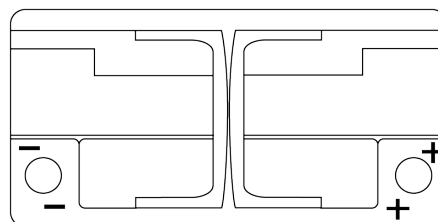

Batterien für Autos

AGM FK960

Type	FK960
Technology	AGM
EAN/GTIN	3661024047425
Spannung	12 V
Kapazität	96.0 Ah
Kaltstartwert	850 A
Länge	353 mm
Breite	175 mm
Höhe	190 mm
Kastengröße	L05
Schaltung	ETN 0
Poltyp	EN taper post
Bodenleiste	B13
Gewicht (Änderungen vorbehalten)	26.10 kg

Schaltung