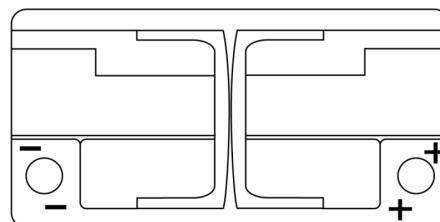

Batterien für Autos

AGM FK960

Type	FK960
Technology	AGM
EAN/GTIN	3661024047425
Spannung	12 V
Kapazität	96.0 Ah
Kaltstartwert	850 A
Länge	353 mm
Breite	175 mm
Höhe	190 mm
Kastengröße	L05
Schaltung	ETN 0
Poltyp	EN taper post
Bodenleiste	B13
Gewicht (Änderungen vorbehalten)	26.10 kg

Schaltung

Poltyp

Bodenleiste

Design, Merkmale und Spezifikationen können ohne vorherige Ankündigung geändert werden. Wir lehnen jede ausdrückliche oder stillschweigende Zusicherung oder Gewährleistung in Bezug auf die Daten oder Empfehlungen ab und haften in keinem Fall für Verluste oder Schäden, die angeblich daraus entstanden sind. Einige Produkte sind möglicherweise nicht auf Ihrem lokalen Markt erhältlich.