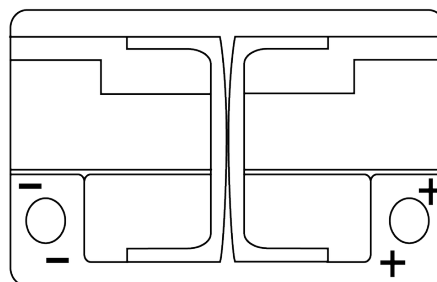

Batterien für Autos

AGM FK720

Type	FK720
Technology	AGM
EAN/GTIN	3661024047401
Spannung	12 V
Kapazität	72.0 Ah
Kaltstartwert	760 A
Länge	278 mm
Breite	175 mm
Höhe	190 mm
Kastengröße	L03
Schaltung	ETN 0
Poltyp	EN taper post
Bodenleiste	B13
Gewicht (Änderungen vorbehalten)	20.60 kg

Schaltung

Poltyp

Positive Terminal

Negative Terminal

Bodenleiste

Design, Merkmale und Spezifikationen können ohne vorherige Ankündigung geändert werden. Wir lehnen jede ausdrückliche oder stillschweigende Zusicherung oder Gewährleistung in Bezug auf die Daten oder Empfehlungen ab und haften in keinem Fall für Verluste oder Schäden, die angeblich daraus entstanden sind. Einige Produkte sind möglicherweise nicht auf Ihrem lokalen Markt erhältlich.