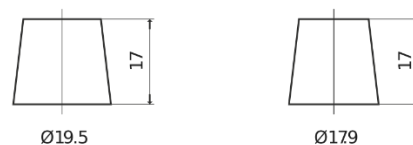

Batterien für Autos

AGM FK720

Type	FK720
Technology	AGM
EAN/GTIN	3661024047401
Spannung	12 V
Kapazität	72.0 Ah
Kaltstartwert	760 A
Länge	278 mm
Breite	175 mm
Höhe	190 mm
Kastengröße	L03
Schaltung	ETN 0
Poltyp	EN taper post
Bodenleiste	B13
Gewicht (Änderungen vorbehalten)	20.60 kg

Schaltung

Poltyp

Bodenleiste

Design, Merkmale und Spezifikationen können ohne vorherige Ankündigung geändert werden. Wir lehnen jede ausdrückliche oder stillschweigende Zusicherung oder Gewährleistung in Bezug auf die Daten oder Empfehlungen ab und haften in keinem Fall für Verluste oder Schäden, die angeblich daraus entstanden sind. Einige Produkte sind möglicherweise nicht auf Ihrem lokalen Markt erhältlich.