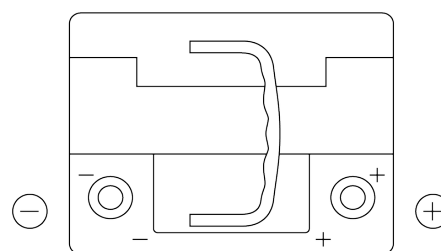

Produktübersicht

Batterien für Autos

Premium EA530

Type	EA530
Technology	Flooded
EAN/GTIN	3661024034203
Spannung	12 V
Kapazität	53 Ah
Kaltstartwert	540 A
Länge	207 mm
Breite	175 mm
Höhe	190 mm
Kastengröße	L01
Schaltung	ETN 0
Poltyp	EN taper post
Bodenleiste	B13
Gewicht (Änderungen vorbehalten)	12.70 kg

Schaltung

Poltyp

Positive Terminal

Negative Terminal

Bodenleiste

Design, Merkmale und Spezifikationen können ohne vorherige Ankündigung geändert werden. Wir lehnen jede ausdrückliche oder stillschweigende Zusicherung oder Gewährleistung in Bezug auf die Daten oder Empfehlungen ab und haften in keinem Fall für Verluste oder Schäden, die angeblich daraus entstanden sind. Einige Produkte sind möglicherweise nicht auf Ihrem lokalen Markt erhältlich.