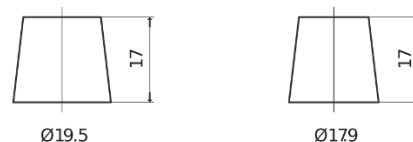

Produktübersicht

Batterien für Autos

Premium EA530

Type	EA530
Technology	Flooded
EAN/GTIN	3661024034203
Spannung	12 V
Kapazität	53 Ah
Kaltstartwert	540 A
Länge	207 mm
Breite	175 mm
Höhe	190 mm
Kastengröße	L01
Schaltung	ETN 0
Poltyp	EN taper post
Bodenleiste	B13
Gewicht (Änderungen vorbehalten)	12.70 kg

Schaltung

Poltyp

Positive Terminal

Negative Terminal

Bodenleiste

Design, Merkmale und Spezifikationen können ohne vorherige Ankündigung geändert werden. Wir lehnen jede ausdrückliche oder stillschweigende Zusicherung oder Gewährleistung in Bezug auf die Daten oder Empfehlungen ab und haften in keinem Fall für Verluste oder Schäden, die angeblich daraus entstanden sind. Einige Produkte sind möglicherweise nicht auf Ihrem lokalen Markt erhältlich.