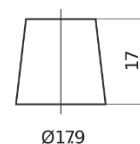

Poltyp

PositiveTerminal

NegativeTerminal