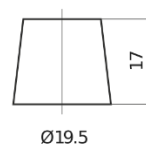

Poltyp

PositiveTerminal

NegativeTerminal