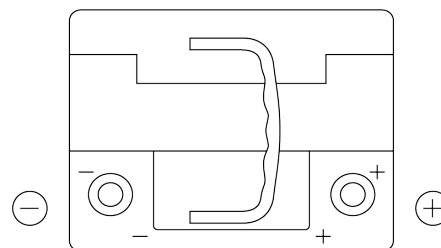

Batterien für Autos

EFB FL550

Type	FL550
Technology	EFB
EAN/GTIN	3661024046527
Spannung	12 V
Kapazität	55 Ah
Kaltstartwert	540 A
Länge	207 mm
Breite	175 mm
Höhe	190 mm
Kastengröße	L01
Schaltung	ETN 0
Poltyp	EN taper post
Bodenleiste	B13
Gewicht (Änderungen vorbehalten)	14.10 kg

Schaltung

Poltyp

PositiveTerminal

NegativeTerminal

Bodenleiste

Design, Merkmale und Spezifikationen können ohne vorherige Ankündigung geändert werden. Wir lehnen jede ausdrückliche oder stillschweigende Zusicherung oder Gewährleistung in Bezug auf die Daten oder Empfehlungen ab und haften in keinem Fall für Verluste oder Schäden, die angeblich daraus entstanden sind. Einige Produkte sind möglicherweise nicht auf Ihrem lokalen Markt erhältlich.