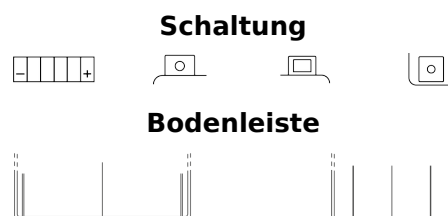

### AGM Ready AGM12-4

Type	AGM12-4
Technology	AGM
EAN/GTIN	3661024033954
Spannung	12 V
Kapazität	3 Ah
Kaltstartwert	50 A
Länge	115 mm
Breite	70 mm
Höhe	85 mm
Kastengröße	C35
Schaltung	ETN 0
Poltyp	M04
Bodenleiste	B0
Gewicht (Änderungen vorbehalten)	1.20 kg