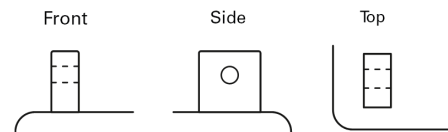

Produktübersicht

Batterien für Autos

Start-Stop Auxiliary FK143

Type	FK143
Technology	AGM
EAN/GTIN	3661024046466
Spannung	12 V
Kapazität	14.0 Ah
Kaltstartwert	80 A
Länge	150 mm
Breite	100 mm
Höhe	100 mm
Kastengröße	C76
Schaltung	ETN 3
Poltyp	Screwed/Lug
Bodenleiste	B0
Gewicht (Änderungen vorbehalten)	4.20 kg

Schaltung

Poltyp

Bodenleiste

Design, Merkmale und Spezifikationen können ohne vorherige Ankündigung geändert werden. Wir lehnen jede ausdrückliche oder stillschweigende Zusicherung oder Gewährleistung in Bezug auf die Daten oder Empfehlungen ab und haften in keinem Fall für Verluste oder Schäden, die angeblich daraus entstanden sind. Einige Produkte sind möglicherweise nicht auf Ihrem lokalen Markt erhältlich.