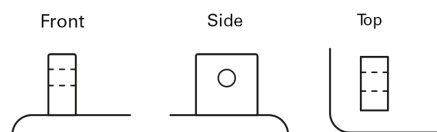

Produktübersicht

Batterien für Autos

Start-Stop Auxiliary FK143

Schaltung

Poltyp

Bodenleiste

| | |
|----------------------------------|---------------|
| Type | FK143 |
| Technology | AGM |
| EAN/GTIN | 3661024046466 |
| Spannung | 12 V |
| Kapazität | 14.0 Ah |
| Kaltstartwert | 80 A |
| Länge | 150 mm |
| Breite | 100 mm |
| Höhe | 100 mm |
| Kastengröße | C76 |
| Schaltung | ETN 3 |
| Poltyp | Screwed/Lug |
| Bodenleiste | B0 |
| Gewicht (Änderungen vorbehalten) | 4.20 kg |