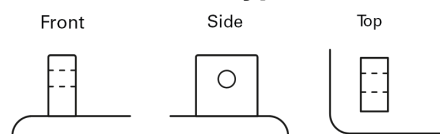

Produktübersicht

Batterien für Autos

Start-Stop Auxiliary FK143**Schaltung****Poltyp****Bodenleiste**

Type	FK143
Technology	AGM
EAN/GTIN	3661024046466
Spannung	12 V
Kapazität	14.0 Ah
Kaltstartwert	80 A
Länge	150 mm
Breite	100 mm
Höhe	100 mm
Kastengröße	C76
Schaltung	ETN 3
Poltyp	Screwed/Lug
Bodenleiste	B0
Gewicht (Änderungen vorbehalten)	4.20 kg