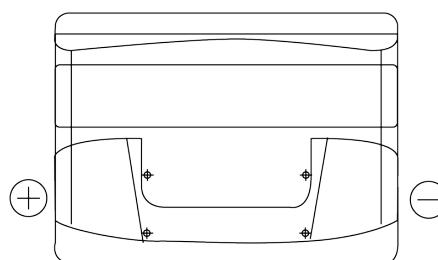

Produktübersicht

Batterien für Autos

Technica TB501

| | |
|----------------------------------|---------------|
| Type | TB501 |
| Technology | Flooded |
| EAN/GTIN | 3661024054522 |
| Spannung | 12 V |
| Kapazität | 50 Ah |
| Kaltstartwert | 450 A |
| Länge | 207 mm |
| Breite | 175 mm |
| Höhe | 190 mm |
| Kastengröße | L01 |
| Schaltung | ETN 1 |
| Poltyp | EN taper post |
| Bodenleiste | B13 |
| Gewicht (Änderungen vorbehalten) | 12.20 kg |

Schaltung

Poltyp

Positive Terminal

Negative Terminal

Bodenleiste

Design, Merkmale und Spezifikationen können ohne vorherige Ankündigung geändert werden. Wir lehnen jede ausdrückliche oder stillschweigende Zusicherung oder Gewährleistung in Bezug auf die Daten oder Empfehlungen ab und haften in keinem Fall für Verluste oder Schäden, die angeblich daraus entstanden sind. Einige Produkte sind möglicherweise nicht auf Ihrem lokalen Markt erhältlich.