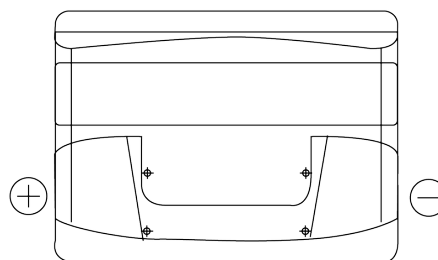

Produktübersicht

Batterien für Autos

Power DB501

Type	DB501
Technology	Flooded
EAN/GTIN	3661024024525
Spannung	12 V
Kapazität	50 Ah
Kaltstartwert	450 A
Länge	207 mm
Breite	175 mm
Höhe	190 mm
Kastengröße	L01
Schaltung	ETN 1
Poltyp	EN taper post
Bodenleiste	B13
Gewicht (Änderungen vorbehalten)	12.20 kg

Schaltung

Poltyp

PositiveTerminal

NegativeTerminal

Bodenleiste

Design, Merkmale und Spezifikationen können ohne vorherige Ankündigung geändert werden. Wir lehnen jede ausdrückliche oder stillschweigende Zusicherung oder Gewährleistung in Bezug auf die Daten oder Empfehlungen ab und haften in keinem Fall für Verluste oder Schäden, die angeblich daraus entstanden sind. Einige Produkte sind möglicherweise nicht auf Ihrem lokalen Markt erhältlich.