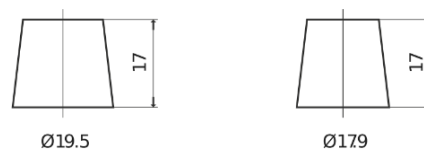

Batterien für Lastkraftwagen, Busse, Bauwesen, Landwirtschaft

StartPRO FG1803

Type	FG1803
Technology	Flooded
EAN/GTIN	3661024045445
Spannung	12 V
Kapazität	180.0 Ah
Kaltstartwert	1000 A
Länge	513 mm
Breite	223 mm
Höhe	223 mm
Kastengröße	D05
Schaltung	ETN 3
Poltyp	EN taper post
Bodenleiste	B0
Gewicht (Änderungen vorbehalten)	42.80 kg

Schaltung

Poltyp

Bodenleiste

Design, Merkmale und Spezifikationen können ohne vorherige Ankündigung geändert werden. Wir lehnen jede ausdrückliche oder stillschweigende Zusicherung oder Gewährleistung in Bezug auf die Daten oder Empfehlungen ab und haften in keinem Fall für Verluste oder Schäden, die angeblich daraus entstanden sind. Einige Produkte sind möglicherweise nicht auf Ihrem lokalen Markt erhältlich.