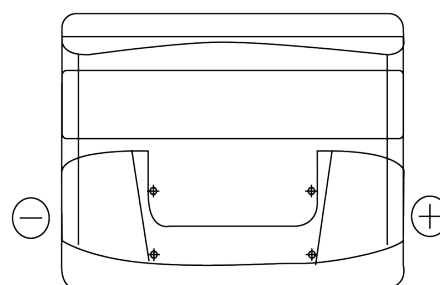

Produktübersicht

Batterien für Autos

Classic EC440

Type	EC440
Technology	Flooded
EAN/GTIN	3661024034784
Spannung	12 V
Kapazität	44 Ah
Kaltstartwert	360 A
Länge	207 mm
Breite	175 mm
Höhe	190 mm
Kastengröße	L01
Schaltung	ETN 0
Poltyp	EN taper post
Bodenleiste	B13
Gewicht (Änderungen vorbehalten)	11.10 kg

Schaltung

Poltyp

Positive Terminal

Negative Terminal

Bodenleiste

Design, Merkmale und Spezifikationen können ohne vorherige Ankündigung geändert werden. Wir lehnen jede ausdrückliche oder stillschweigende Zusicherung oder Gewährleistung in Bezug auf die Daten oder Empfehlungen ab und haften in keinem Fall für Verluste oder Schäden, die angeblich daraus entstanden sind. Einige Produkte sind möglicherweise nicht auf Ihrem lokalen Markt erhältlich.