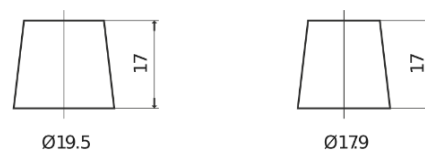

Produktübersicht

Batterien für Lastkraftwagen, Busse, Bauwesen, Landwirtschaft

StartPRO FG1355

Type	FG1355
Technology	Flooded
EAN/GTIN	3661024045520
Spannung	12 V
Kapazität	135.0 Ah
Kaltstartwert	1000 A
Länge	514 mm
Breite	175 mm
Höhe	210 mm
Kastengröße	DB8
Schaltung	ETN 3
Poltyp	EN taper post
Bodenleiste	B3
Gewicht (Änderungen vorbehalten)	36.00 kg

Schaltung

Poltyp

Bodenleiste

Design, Merkmale und Spezifikationen können ohne vorherige Ankündigung geändert werden. Wir lehnen jede ausdrückliche oder stillschweigende Zusicherung oder Gewährleistung in Bezug auf die Daten oder Empfehlungen ab und haften in keinem Fall für Verluste oder Schäden, die angeblich daraus entstanden sind. Einige Produkte sind möglicherweise nicht auf Ihrem lokalen Markt erhältlich.