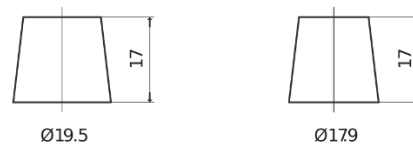

Batterien für Lastkraftwagen, Busse, Bauwesen, Landwirtschaft

StartPRO FG1353

Type	FG1353
Technology	Flooded
EAN/GTIN	3661024045544
Spannung	12 V
Kapazität	135.0 Ah
Kaltstartwert	1000 A
Länge	514 mm
Breite	218 mm
Höhe	210 mm
Kastengröße	DB9
Schaltung	ETN 3
Poltyp	EN taper post
Bodenleiste	B0
Gewicht (Änderungen vorbehalten)	39.80 kg

Schaltung

Poltyp

Bodenleiste

Design, Merkmale und Spezifikationen können ohne vorherige Ankündigung geändert werden. Wir lehnen jede ausdrückliche oder stillschweigende Zusicherung oder Gewährleistung in Bezug auf die Daten oder Empfehlungen ab und haften in keinem Fall für Verluste oder Schäden, die angeblich daraus entstanden sind. Einige Produkte sind möglicherweise nicht auf Ihrem lokalen Markt erhältlich.