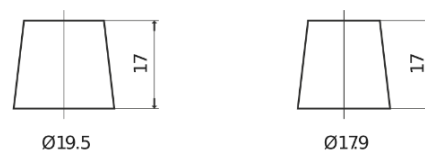

Produktübersicht

Batterien für Lastkraftwagen, Busse, Bauwesen, Landwirtschaft

StartPRO FG1353

Type	FG1353
Technology	Flooded
EAN/GTIN	3661024045544
Spannung	12 V
Kapazität	135.0 Ah
Kaltstartwert	1000 A
Länge	514 mm
Breite	218 mm
Höhe	210 mm
Kastengröße	DB9
Schaltung	ETN 3
Poltyp	EN taper post
Bodenleiste	B0
Gewicht (Änderungen vorbehalten)	39.80 kg

Schaltung

Poltyp

Bodenleiste

Design, Merkmale und Spezifikationen können ohne vorherige Ankündigung geändert werden. Wir lehnen jede ausdrückliche oder stillschweigende Zusicherung oder Gewährleistung in Bezug auf die Daten oder Empfehlungen ab und haften in keinem Fall für Verluste oder Schäden, die angeblich daraus entstanden sind. Einige Produkte sind möglicherweise nicht auf Ihrem lokalen Markt erhältlich.