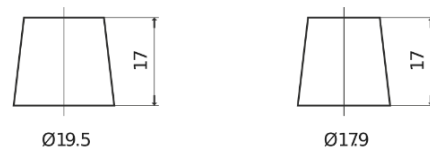

Batterien für Lastkraftwagen, Busse, Bauwesen, Landwirtschaft

StartPRO FG1250

Type	FG1250
Technology	Flooded
EAN/GTIN	3661024045407
Spannung	12 V
Kapazität	125.0 Ah
Kaltstartwert	760 A
Länge	349 mm
Breite	175 mm
Höhe	285 mm
Kastengröße	D03
Schaltung	ETN 0
Poltyp	EN taper post
Bodenleiste	B0
Gewicht (Änderungen vorbehalten)	29.50 kg

Schaltung

Poltyp

Bodenleiste

Design, Merkmale und Spezifikationen können ohne vorherige Ankündigung geändert werden. Wir lehnen jede ausdrückliche oder stillschweigende Zusicherung oder Gewährleistung in Bezug auf die Daten oder Empfehlungen ab und haften in keinem Fall für Verluste oder Schäden, die angeblich daraus entstanden sind. Einige Produkte sind möglicherweise nicht auf Ihrem lokalen Markt erhältlich.