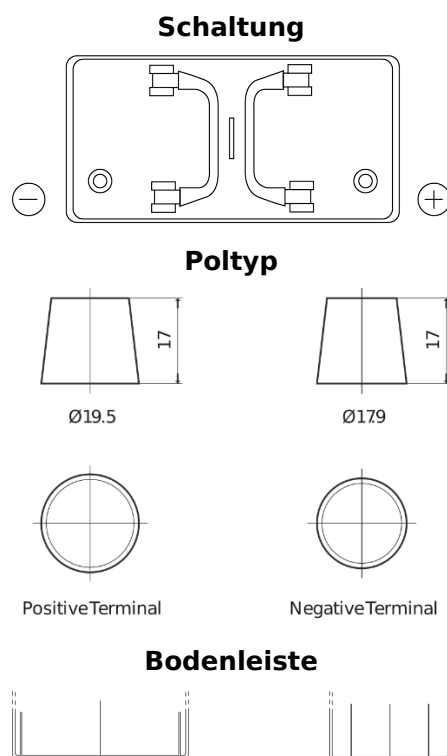

**Produktübersicht**

Batterien für Lastkraftwagen, Busse, Bauwesen, Landwirtschaft

**StartPRO FG1250**

Type	FG1250
Technology	Flooded
EAN/GTIN	3661024045407
Spannung	12 V
Kapazität	125.0 Ah
Kaltstartwert	760 A
Länge	349 mm
Breite	175 mm
Höhe	285 mm
Kastengröße	D03
Schaltung	ETN 0
Poltyp	EN taper post
Bodenleiste	B0
Gewicht (Änderungen vorbehalten)	29.50 kg