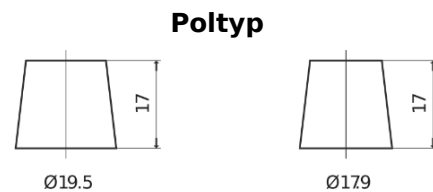

Produktübersicht

Batterien für Lastkraftwagen, Busse, Bauwesen, Landwirtschaft

PowerPRO FF2353

Type	FF2353
Technology	Flooded
EAN/GTIN	3661024045322
Spannung	12 V
Kapazität	235.0 Ah
Kaltstartwert	1300 A
Länge	518 mm
Breite	274 mm
Höhe	240 mm
Kastengröße	D06
Schaltung	ETN 3
Poltyp	EN taper post
Bodenleiste	B0
Gewicht (Änderungen vorbehalten)	56.30 kg