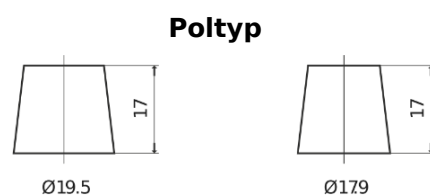

Produktübersicht

Batterien für Lastkraftwagen, Busse, Bauwesen, Landwirtschaft

PowerPRO FF2353

Type	FF2353
Technology	Flooded
EAN/GTIN	3661024045322
Spannung	12 V
Kapazität	235.0 Ah
Kaltstartwert	1300 A
Länge	518 mm
Breite	274 mm
Höhe	240 mm
Kastengröße	D06
Schaltung	ETN 3
Poltyp	EN taper post
Bodenleiste	B0
Gewicht (Änderungen vorbehalten)	56.30 kg