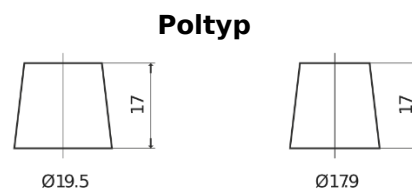

Batterien für Lastkraftwagen, Busse, Bauwesen, Landwirtschaft

PowerPRO FF2353

Type	FF2353
Technology	Flooded
EAN/GTIN	3661024045322
Spannung	12 V
Kapazität	235.0 Ah
Kaltstartwert	1300 A
Länge	518 mm
Breite	274 mm
Höhe	240 mm
Kastengröße	D06
Schaltung	ETN 3
Poltyp	EN taper post
Bodenleiste	B0
Gewicht (Änderungen vorbehalten)	56.30 kg