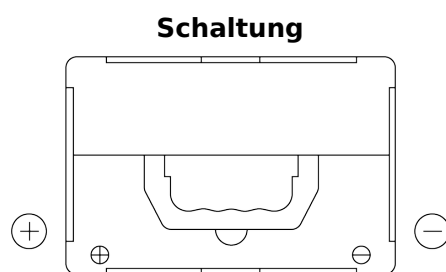

Produktübersicht

Batterien für Autos

Technica TB558

Type	TB558
Technology	Flooded
EAN/GTIN	3661024057158
Spannung	12 V
Kapazität	55 Ah
Kaltstartwert	620 A
Länge	230 mm
Breite	180 mm
Höhe	186 mm
Kastengröße	G75
Schaltung	ETN 1
Poltyp	SAE S 3/8" side Terminal
Bodenleiste	B7
Gewicht (Änderungen vorbehalten)	14.20 kg