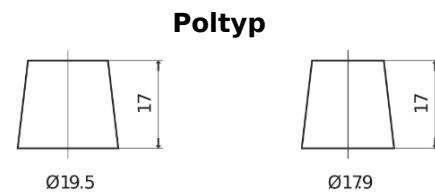

## StrongPRO EFB+ FE2353

Type	FE2353
Technology	EFB
EAN/GTIN	3661024046534
Spannung	12 V
Kapazität	235.0 Ah
Kaltstartwert	1200 A
Länge	518 mm
Breite	274 mm
Höhe	240 mm
Kastengröße	D06
Schaltung	ETN 3
Poltyp	EN taper post
Bodenleiste	B0
Gewicht (Änderungen vorbehalten)	58.20 kg