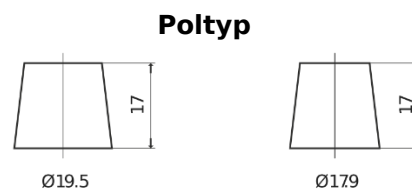

Batterien für Lastkraftwagen, Busse, Bauwesen, Landwirtschaft

StrongPRO EFB+ FE2353

Type	FE2353
Technology	EFB
EAN/GTIN	3661024046534
Spannung	12 V
Kapazität	235.0 Ah
Kaltstartwert	1200 A
Länge	518 mm
Breite	274 mm
Höhe	240 mm
Kastengröße	D06
Schaltung	ETN 3
Poltyp	EN taper post
Bodenleiste	B0
Gewicht (Änderungen vorbehalten)	58.20 kg