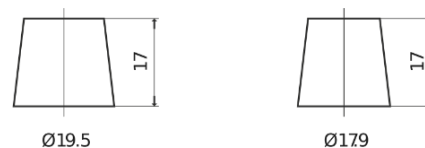

Batterien für Lastkraftwagen, Busse, Bauwesen, Landwirtschaft

StrongPRO EFB+ FE1853

Type	FE1853
Technology	EFB
EAN/GTIN	3661024045254
Spannung	12 V
Kapazität	185.0 Ah
Kaltstartwert	1100 A
Länge	513 mm
Breite	223 mm
Höhe	223 mm
Kastengröße	D05
Schaltung	ETN 3
Poltyp	EN taper post
Bodenleiste	B0
Gewicht (Änderungen vorbehalten)	46.40 kg

Schaltung

Poltyp

Bodenleiste

Design, Merkmale und Spezifikationen können ohne vorherige Ankündigung geändert werden. Wir lehnen jede ausdrückliche oder stillschweigende Zusicherung oder Gewährleistung in Bezug auf die Daten oder Empfehlungen ab und haften in keinem Fall für Verluste oder Schäden, die angeblich daraus entstanden sind. Einige Produkte sind möglicherweise nicht auf Ihrem lokalen Markt erhältlich.