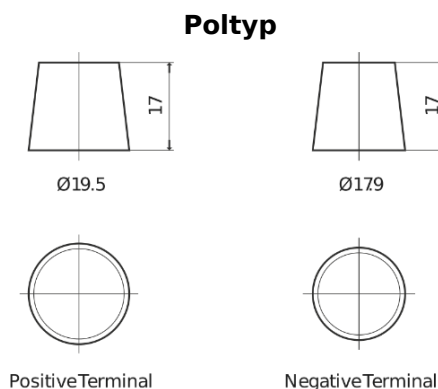

## StrongPRO EFB+ FE1853

Type	FE1853
Technology	EFB
EAN/GTIN	3661024045254
Spannung	12 V
Kapazität	185.0 Ah
Kaltstartwert	1100 A
Länge	513 mm
Breite	223 mm
Höhe	223 mm
Kastengröße	D05
Schaltung	ETN 3
Poltyp	EN taper post
Bodenleiste	B0
Gewicht (Änderungen vorbehalten)	46.40 kg