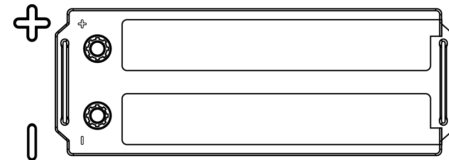

Batterien für Lastkraftwagen, Busse, Bauwesen, Landwirtschaft

StrongPRO EFB+ FE1403

Type	FE1403
Technology	EFB
EAN/GTIN	3661024045247
Spannung	12 V
Kapazität	140.0 Ah
Kaltstartwert	800 A
Länge	513 mm
Breite	189 mm
Höhe	223 mm
Kastengröße	D04
Schaltung	ETN 3
Poltyp	EN taper post
Bodenleiste	B0
Gewicht (Änderungen vorbehalten)	38.20 kg

Schaltung

Poltyp

Bodenleiste

Design, Merkmale und Spezifikationen können ohne vorherige Ankündigung geändert werden. Wir lehnen jede ausdrückliche oder stillschweigende Zusicherung oder Gewährleistung in Bezug auf die Daten oder Empfehlungen ab und haften in keinem Fall für Verluste oder Schäden, die angeblich daraus entstanden sind. Einige Produkte sind möglicherweise nicht auf Ihrem lokalen Markt erhältlich.