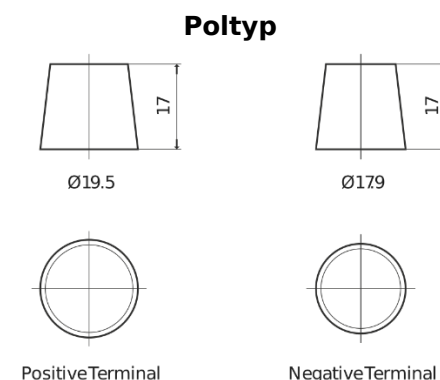

## Endurance+PRO Gel FD2103T

Type	FD2103T
Technology	GEL
EAN/GTIN	3661024047265
Spannung	12 V
Kapazität	210.0 Ah
Kaltstartwert	800 A
Länge	518 mm
Breite	274 mm
Höhe	240 mm
Kastengröße	D06
Schaltung	ETN 3
Poltyp	EN taper post
Bodenleiste	B0
Gewicht (Änderungen vorbehalten)	66.00 kg