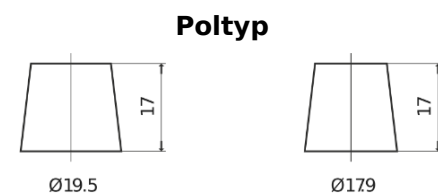

Produktübersicht

Batterien für Lastkraftwagen, Busse, Bauwesen, Landwirtschaft

Endurance+PRO Gel FD2103T

Type	FD2103T
Technology	GEL
EAN/GTIN	3661024047265
Spannung	12 V
Kapazität	210.0 Ah
Kaltstartwert	800 A
Länge	518 mm
Breite	274 mm
Höhe	240 mm
Kastengröße	D06
Schaltung	ETN 3
Poltyp	EN taper post
Bodenleiste	B0
Gewicht (Änderungen vorbehalten)	66.00 kg