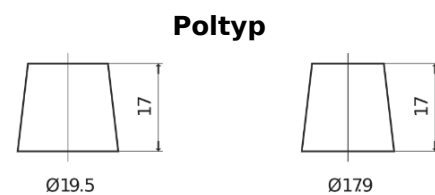

Produktübersicht

Batterien für Lastkraftwagen, Busse, Bauwesen, Landwirtschaft

Endurance+PRO Gel FD2103

Type	FD2103
Technology	GEL
EAN/GTIN	3661024046961
Spannung	12 V
Kapazität	210.0 Ah
Kaltstartwert	1030 A
Länge	518 mm
Breite	274 mm
Höhe	240 mm
Kastengröße	D06
Schaltung	ETN 3
Poltyp	EN taper post
Bodenleiste	B0
Gewicht (Änderungen vorbehalten)	63.50 kg