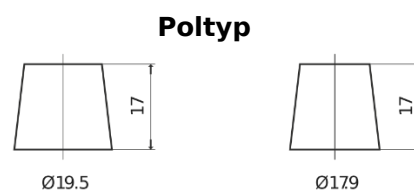

Produktübersicht

Batterien für Lastkraftwagen, Busse, Bauwesen, Landwirtschaft

Endurance+PRO Gel FD2103

Type	FD2103
Technology	GEL
EAN/GTIN	3661024046961
Spannung	12 V
Kapazität	210.0 Ah
Kaltstartwert	1030 A
Länge	518 mm
Breite	274 mm
Höhe	240 mm
Kastengröße	D06
Schaltung	ETN 3
Poltyp	EN taper post
Bodenleiste	B0
Gewicht (Änderungen vorbehalten)	63.50 kg