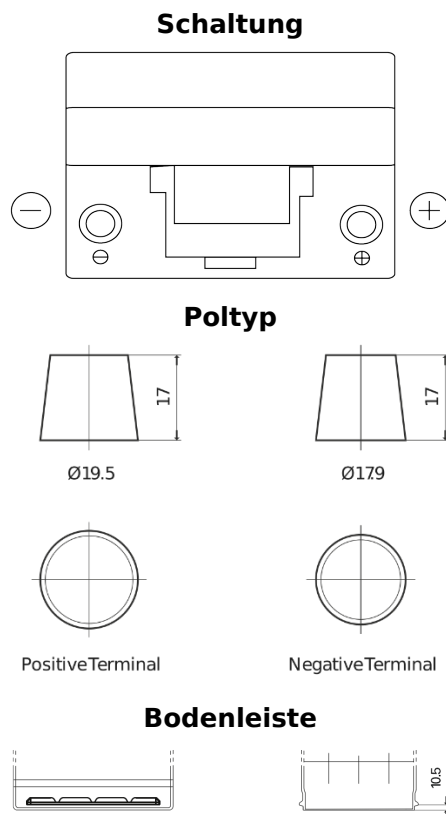

Batterien für Autos

Standard FC904

Type	FC904
Technology	Flooded
EAN/GTIN	3661024044752
Spannung	12 V
Kapazität	90.0 Ah
Kaltstartwert	680 A
Länge	306 mm
Breite	173 mm
Höhe	222 mm
Kastengröße	D31
Schaltung	ETN 0
Poltyp	EN taper post
Bodenleiste	Korean B1
Gewicht (Änderungen vorbehalten)	19.90 kg