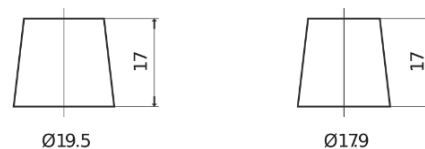

Produktübersicht

Batterien für Autos

Standard FC904

Type	FC904
Technology	Flooded
EAN/GTIN	3661024044752
Spannung	12 V
Kapazität	90.0 Ah
Kaltstartwert	680 A
Länge	306 mm
Breite	173 mm
Höhe	222 mm
Kastengröße	D31
Schaltung	ETN 0
Poltyp	EN taper post
Bodenleiste	Korean B1
Gewicht (Änderungen vorbehalten)	19.90 kg

Schaltung

Poltyp

Bodenleiste

Design, Merkmale und Spezifikationen können ohne vorherige Ankündigung geändert werden. Wir lehnen jede ausdrückliche oder stillschweigende Zusicherung oder Gewährleistung in Bezug auf die Daten oder Empfehlungen ab und haften in keinem Fall für Verluste oder Schäden, die angeblich daraus entstanden sind. Einige Produkte sind möglicherweise nicht auf Ihrem lokalen Markt erhältlich.