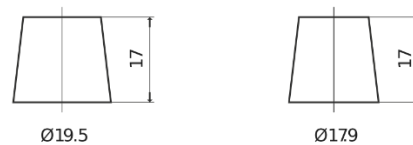

Produktübersicht

Batterien für Autos

Standard FC900

Type	FC900
Technology	Flooded
EAN/GTIN	3661024044837
Spannung	12 V
Kapazität	90.0 Ah
Kaltstartwert	720 A
Länge	353 mm
Breite	175 mm
Höhe	190 mm
Kastengröße	L05
Schaltung	ETN 0
Poltyp	EN taper post
Bodenleiste	B13
Gewicht (Änderungen vorbehalten)	20.50 kg

Schaltung

Poltyp

Bodenleiste

Design, Merkmale und Spezifikationen können ohne vorherige Ankündigung geändert werden. Wir lehnen jede ausdrückliche oder stillschweigende Zusicherung oder Gewährleistung in Bezug auf die Daten oder Empfehlungen ab und haften in keinem Fall für Verluste oder Schäden, die angeblich daraus entstanden sind. Einige Produkte sind möglicherweise nicht auf Ihrem lokalen Markt erhältlich.