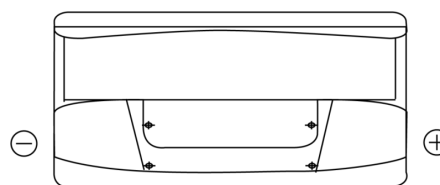

**Produktübersicht**

Batterien für Autos

**Standard FC900**

Type	FC900
Technology	Flooded
EAN/GTIN	3661024044837
Spannung	12 V
Kapazität	90.0 Ah
Kaltstartwert	720 A
Länge	353 mm
Breite	175 mm
Höhe	190 mm
Kastengröße	L05
Schaltung	ETN 0
Poltyp	EN taper post
Bodenleiste	B13
Gewicht (Änderungen vorbehalten)	20.50 kg

**Schaltung**

**Poltyp**

Positive Terminal

Negative Terminal

**Bodenleiste**

Design, Merkmale und Spezifikationen können ohne vorherige Ankündigung geändert werden. Wir lehnen jede ausdrückliche oder stillschweigende Zusicherung oder Gewährleistung in Bezug auf die Daten oder Empfehlungen ab und haften in keinem Fall für Verluste oder Schäden, die angeblich daraus entstanden sind. Einige Produkte sind möglicherweise nicht auf Ihrem lokalen Markt erhältlich.