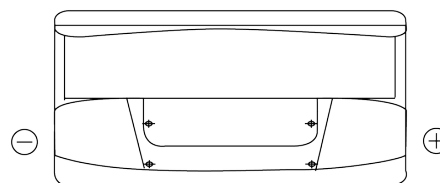

Produktübersicht

Batterien für Autos

Standard FC900

Type	FC900
Technology	Flooded
EAN/GTIN	3661024044837
Spannung	12 V
Kapazität	90.0 Ah
Kaltstartwert	720 A
Länge	353 mm
Breite	175 mm
Höhe	190 mm
Kastengröße	L05
Schaltung	ETN 0
Poltyp	EN taper post
Bodenleiste	B13
Gewicht (Änderungen vorbehalten)	20.50 kg

Schaltung

Poltyp

PositiveTerminal

NegativeTerminal

Bodenleiste

Design, Merkmale und Spezifikationen können ohne vorherige Ankündigung geändert werden. Wir lehnen jede ausdrückliche oder stillschweigende Zusicherung oder Gewährleistung in Bezug auf die Daten oder Empfehlungen ab und haften in keinem Fall für Verluste oder Schäden, die angeblich daraus entstanden sind. Einige Produkte sind möglicherweise nicht auf Ihrem lokalen Markt erhältlich.