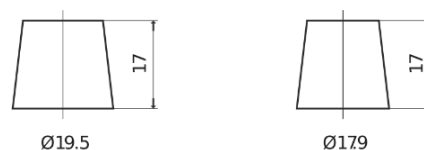

Produktübersicht

Batterien für Autos

Standard FC900

Type	FC900
Technology	Flooded
EAN/GTIN	3661024044837
Spannung	12 V
Kapazität	90.0 Ah
Kaltstartwert	720 A
Länge	353 mm
Breite	175 mm
Höhe	190 mm
Kastengröße	L05
Schaltung	ETN 0
Poltyp	EN taper post
Bodenleiste	B13
Gewicht (Änderungen vorbehalten)	20.50 kg

Schaltung

Poltyp

Bodenleiste

Design, Merkmale und Spezifikationen können ohne vorherige Ankündigung geändert werden. Wir lehnen jede ausdrückliche oder stillschweigende Zusicherung oder Gewährleistung in Bezug auf die Daten oder Empfehlungen ab und haften in keinem Fall für Verluste oder Schäden, die angeblich daraus entstanden sind. Einige Produkte sind möglicherweise nicht auf Ihrem lokalen Markt erhältlich.