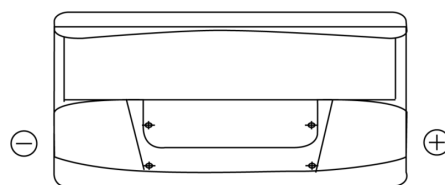

Produktübersicht

Batterien für Autos

Standard FC900

Type	FC900
Technology	Flooded
EAN/GTIN	3661024044837
Spannung	12 V
Kapazität	90.0 Ah
Kaltstartwert	720 A
Länge	353 mm
Breite	175 mm
Höhe	190 mm
Kastengröße	L05
Schaltung	ETN 0
Poltyp	EN taper post
Bodenleiste	B13
Gewicht (Änderungen vorbehalten)	20.50 kg

Schaltung

Poltyp

Positive Terminal

Negative Terminal

Bodenleiste

Design, Merkmale und Spezifikationen können ohne vorherige Ankündigung geändert werden. Wir lehnen jede ausdrückliche oder stillschweigende Zusicherung oder Gewährleistung in Bezug auf die Daten oder Empfehlungen ab und haften in keinem Fall für Verluste oder Schäden, die angeblich daraus entstanden sind. Einige Produkte sind möglicherweise nicht auf Ihrem lokalen Markt erhältlich.