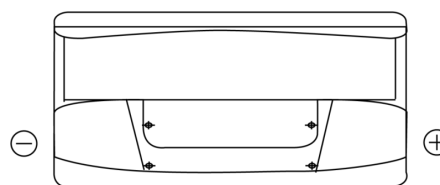

Produktübersicht

Batterien für Autos

Standard FC900

Type	FC900
Technology	Flooded
EAN/GTIN	3661024044837
Spannung	12 V
Kapazität	90.0 Ah
Kaltstartwert	720 A
Länge	353 mm
Breite	175 mm
Höhe	190 mm
Kastengröße	L05
Schaltung	ETN 0
Poltyp	EN taper post
Bodenleiste	B13
Gewicht (Änderungen vorbehalten)	20.50 kg

Schaltung

Poltyp

Positive Terminal

Negative Terminal

Bodenleiste

Design, Merkmale und Spezifikationen können ohne vorherige Ankündigung geändert werden. Wir lehnen jede ausdrückliche oder stillschweigende Zusicherung oder Gewährleistung in Bezug auf die Daten oder Empfehlungen ab und haften in keinem Fall für Verluste oder Schäden, die angeblich daraus entstanden sind. Einige Produkte sind möglicherweise nicht auf Ihrem lokalen Markt erhältlich.