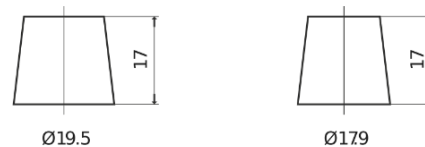

**Produktübersicht**

Batterien für Autos

**Standard FC700**

Type	FC700
Technology	Flooded
EAN/GTIN	3661024044820
Spannung	12 V
Kapazität	70.0 Ah
Kaltstartwert	640 A
Länge	278 mm
Breite	175 mm
Höhe	190 mm
Kastengröße	L03
Schaltung	ETN 0
Poltyp	EN taper post
Bodenleiste	B13
Gewicht (Änderungen vorbehalten)	16.00 kg

**Schaltung**

**Poltyp**

PositiveTerminal

NegativeTerminal

**Bodenleiste**

Design, Merkmale und Spezifikationen können ohne vorherige Ankündigung geändert werden. Wir lehnen jede ausdrückliche oder stillschweigende Zusicherung oder Gewährleistung in Bezug auf die Daten oder Empfehlungen ab und haften in keinem Fall für Verluste oder Schäden, die angeblich daraus entstanden sind. Einige Produkte sind möglicherweise nicht auf Ihrem lokalen Markt erhältlich.