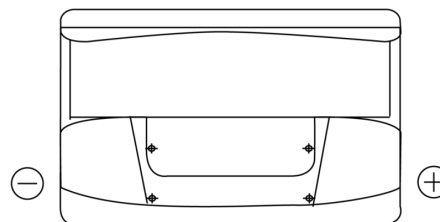

**Produktübersicht**

Batterien für Autos

**Standard FC700**

Type	FC700
Technology	Flooded
EAN/GTIN	3661024044820
Spannung	12 V
Kapazität	70.0 Ah
Kaltstartwert	640 A
Länge	278 mm
Breite	175 mm
Höhe	190 mm
Kastengröße	L03
Schaltung	ETN 0
Poltyp	EN taper post
Bodenleiste	B13
Gewicht (Änderungen vorbehalten)	16.00 kg

**Schaltung**

**Poltyp**

PositiveTerminal

NegativeTerminal

**Bodenleiste**

Design, Merkmale und Spezifikationen können ohne vorherige Ankündigung geändert werden. Wir lehnen jede ausdrückliche oder stillschweigende Zusicherung oder Gewährleistung in Bezug auf die Daten oder Empfehlungen ab und haften in keinem Fall für Verluste oder Schäden, die angeblich daraus entstanden sind. Einige Produkte sind möglicherweise nicht auf Ihrem lokalen Markt erhältlich.