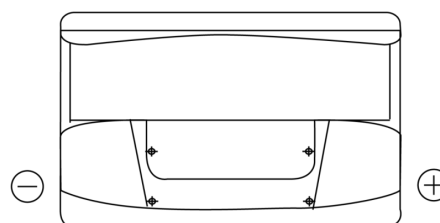

Produktübersicht

Batterien für Autos

Standard FC700

Type	FC700
Technology	Flooded
EAN/GTIN	3661024044820
Spannung	12 V
Kapazität	70.0 Ah
Kaltstartwert	640 A
Länge	278 mm
Breite	175 mm
Höhe	190 mm
Kastengröße	L03
Schaltung	ETN 0
Poltyp	EN taper post
Bodenleiste	B13
Gewicht (Änderungen vorbehalten)	16.00 kg

Schaltung

Poltyp

Bodenleiste

Design, Merkmale und Spezifikationen können ohne vorherige Ankündigung geändert werden. Wir lehnen jede ausdrückliche oder stillschweigende Zusicherung oder Gewährleistung in Bezug auf die Daten oder Empfehlungen ab und haften in keinem Fall für Verluste oder Schäden, die angeblich daraus entstanden sind. Einige Produkte sind möglicherweise nicht auf Ihrem lokalen Markt erhältlich.