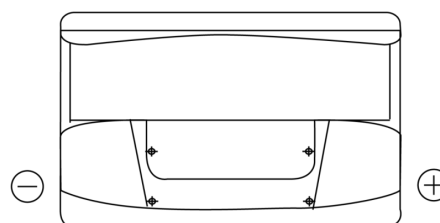

Produktübersicht

Batterien für Autos

Standard FC700

Type	FC700
Technology	Flooded
EAN/GTIN	3661024044820
Spannung	12 V
Kapazität	70.0 Ah
Kaltstartwert	640 A
Länge	278 mm
Breite	175 mm
Höhe	190 mm
Kastengröße	L03
Schaltung	ETN 0
Poltyp	EN taper post
Bodenleiste	B13
Gewicht (Änderungen vorbehalten)	16.00 kg

Schaltung

Poltyp

Positive Terminal

Negative Terminal

Bodenleiste

Design, Merkmale und Spezifikationen können ohne vorherige Ankündigung geändert werden. Wir lehnen jede ausdrückliche oder stillschweigende Zusicherung oder Gewährleistung in Bezug auf die Daten oder Empfehlungen ab und haften in keinem Fall für Verluste oder Schäden, die angeblich daraus entstanden sind. Einige Produkte sind möglicherweise nicht auf Ihrem lokalen Markt erhältlich.