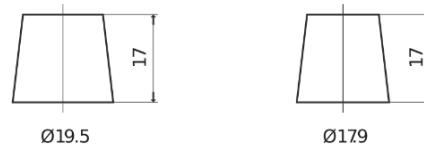

Batterien für Autos

Standard FC550

Type	FC550
Technology	Flooded
EAN/GTIN	3661024044806
Spannung	12 V
Kapazität	55.0 Ah
Kaltstartwert	460 A
Länge	242 mm
Breite	175 mm
Höhe	190 mm
Kastengröße	L02
Schaltung	ETN 0
Poltyp	EN taper post
Bodenleiste	B13
Gewicht (Änderungen vorbehalten)	13.50 kg

Schaltung

Poltyp

Positive Terminal

Negative Terminal

Bodenleiste

Design, Merkmale und Spezifikationen können ohne vorherige Ankündigung geändert werden. Wir lehnen jede ausdrückliche oder stillschweigende Zusicherung oder Gewährleistung in Bezug auf die Daten oder Empfehlungen ab und haften in keinem Fall für Verluste oder Schäden, die angeblich daraus entstanden sind. Einige Produkte sind möglicherweise nicht auf Ihrem lokalen Markt erhältlich.