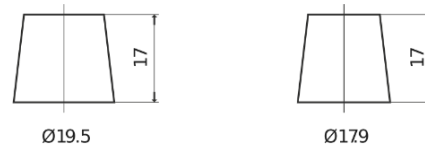

Batterien für Autos

Standard FC550

Type	FC550
Technology	Flooded
EAN/GTIN	3661024044806
Spannung	12 V
Kapazität	55.0 Ah
Kaltstartwert	460 A
Länge	242 mm
Breite	175 mm
Höhe	190 mm
Kastengröße	L02
Schaltung	ETN 0
Poltyp	EN taper post
Bodenleiste	B13
Gewicht (Änderungen vorbehalten)	13.50 kg

Schaltung

Poltyp

Bodenleiste

Design, Merkmale und Spezifikationen können ohne vorherige Ankündigung geändert werden. Wir lehnen jede ausdrückliche oder stillschweigende Zusicherung oder Gewährleistung in Bezug auf die Daten oder Empfehlungen ab und haften in keinem Fall für Verluste oder Schäden, die angeblich daraus entstanden sind. Einige Produkte sind möglicherweise nicht auf Ihrem lokalen Markt erhältlich.