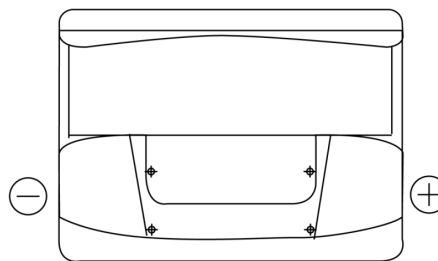

Batterien für Autos

Standard FC550

Type	FC550
Technology	Flooded
EAN/GTIN	3661024044806
Spannung	12 V
Kapazität	55.0 Ah
Kaltstartwert	460 A
Länge	242 mm
Breite	175 mm
Höhe	190 mm
Kastengröße	L02
Schaltung	ETN 0
Poltyp	EN taper post
Bodenleiste	B13
Gewicht (Änderungen vorbehalten)	13.50 kg

Schaltung

Poltyp

Positive Terminal

Negative Terminal

Bodenleiste

Design, Merkmale und Spezifikationen können ohne vorherige Ankündigung geändert werden. Wir lehnen jede ausdrückliche oder stillschweigende Zusicherung oder Gewährleistung in Bezug auf die Daten oder Empfehlungen ab und haften in keinem Fall für Verluste oder Schäden, die angeblich daraus entstanden sind. Einige Produkte sind möglicherweise nicht auf Ihrem lokalen Markt erhältlich.