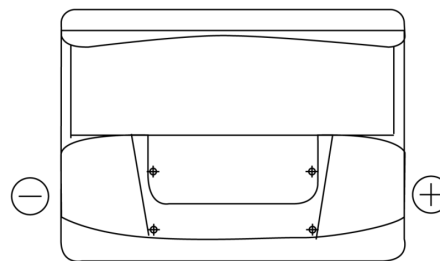

Batterien für Autos

Standard FC550

Type	FC550
Technology	Flooded
EAN/GTIN	3661024044806
Spannung	12 V
Kapazität	55.0 Ah
Kaltstartwert	460 A
Länge	242 mm
Breite	175 mm
Höhe	190 mm
Kastengröße	L02
Schaltung	ETN 0
Poltyp	EN taper post
Bodenleiste	B13
Gewicht (Änderungen vorbehalten)	13.50 kg

Schaltung

Poltyp

Bodenleiste

Design, Merkmale und Spezifikationen können ohne vorherige Ankündigung geändert werden. Wir lehnen jede ausdrückliche oder stillschweigende Zusicherung oder Gewährleistung in Bezug auf die Daten oder Empfehlungen ab und haften in keinem Fall für Verluste oder Schäden, die angeblich daraus entstanden sind. Einige Produkte sind möglicherweise nicht auf Ihrem lokalen Markt erhältlich.