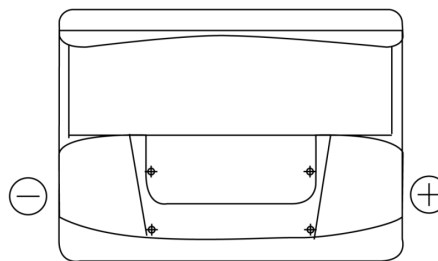

Batterien für Autos

Standard FC550

Type	FC550
Technology	Flooded
EAN/GTIN	3661024044806
Spannung	12 V
Kapazität	55.0 Ah
Kaltstartwert	460 A
Länge	242 mm
Breite	175 mm
Höhe	190 mm
Kastengröße	L02
Schaltung	ETN 0
Poltyp	EN taper post
Bodenleiste	B13
Gewicht (Änderungen vorbehalten)	13.50 kg

Schaltung

Poltyp

Bodenleiste

Design, Merkmale und Spezifikationen können ohne vorherige Ankündigung geändert werden. Wir lehnen jede ausdrückliche oder stillschweigende Zusicherung oder Gewährleistung in Bezug auf die Daten oder Empfehlungen ab und haften in keinem Fall für Verluste oder Schäden, die angeblich daraus entstanden sind. Einige Produkte sind möglicherweise nicht auf Ihrem lokalen Markt erhältlich.