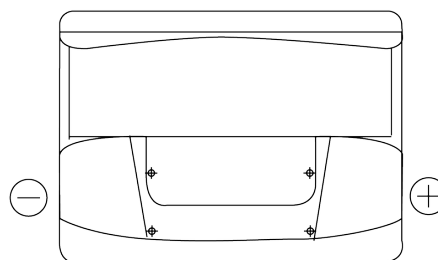

Batterien für Autos

Standard FC550

Type	FC550
Technology	Flooded
EAN/GTIN	3661024044806
Spannung	12 V
Kapazität	55.0 Ah
Kaltstartwert	460 A
Länge	242 mm
Breite	175 mm
Höhe	190 mm
Kastengröße	L02
Schaltung	ETN 0
Poltyp	EN taper post
Bodenleiste	B13
Gewicht (Änderungen vorbehalten)	13.50 kg

Schaltung

Poltyp

Positive Terminal

Negative Terminal

Bodenleiste

Design, Merkmale und Spezifikationen können ohne vorherige Ankündigung geändert werden. Wir lehnen jede ausdrückliche oder stillschweigende Zusicherung oder Gewährleistung in Bezug auf die Daten oder Empfehlungen ab und haften in keinem Fall für Verluste oder Schäden, die angeblich daraus entstanden sind. Einige Produkte sind möglicherweise nicht auf Ihrem lokalen Markt erhältlich.