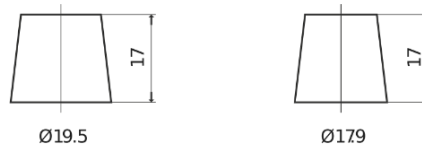

Batterien für Autos

Standard FC550

Type	FC550
Technology	Flooded
EAN/GTIN	3661024044806
Spannung	12 V
Kapazität	55.0 Ah
Kaltstartwert	460 A
Länge	242 mm
Breite	175 mm
Höhe	190 mm
Kastengröße	L02
Schaltung	ETN 0
Poltyp	EN taper post
Bodenleiste	B13
Gewicht (Änderungen vorbehalten)	13.50 kg

Schaltung

Poltyp

Bodenleiste

Design, Merkmale und Spezifikationen können ohne vorherige Ankündigung geändert werden. Wir lehnen jede ausdrückliche oder stillschweigende Zusicherung oder Gewährleistung in Bezug auf die Daten oder Empfehlungen ab und haften in keinem Fall für Verluste oder Schäden, die angeblich daraus entstanden sind. Einige Produkte sind möglicherweise nicht auf Ihrem lokalen Markt erhältlich.