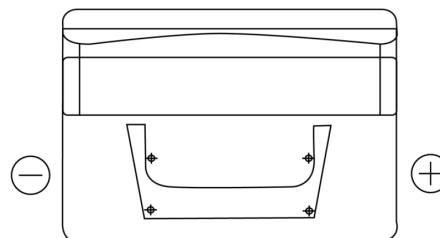

Produktübersicht

Batterien für Autos

Standard FC542

Type	FC542
Technology	Flooded
EAN/GTIN	3661024044851
Spannung	12 V
Kapazität	54.0 Ah
Kaltstartwert	500 A
Länge	242 mm
Breite	175 mm
Höhe	175 mm
Kastengröße	LB2
Schaltung	ETN 0
Poltyp	EN taper post
Bodenleiste	B13
Gewicht (Änderungen vorbehalten)	12.90 kg

Schaltung

Poltyp

PositiveTerminal

NegativeTerminal

Bodenleiste

Design, Merkmale und Spezifikationen können ohne vorherige Ankündigung geändert werden. Wir lehnen jede ausdrückliche oder stillschweigende Zusicherung oder Gewährleistung in Bezug auf die Daten oder Empfehlungen ab und haften in keinem Fall für Verluste oder Schäden, die angeblich daraus entstanden sind. Einige Produkte sind möglicherweise nicht auf Ihrem lokalen Markt erhältlich.