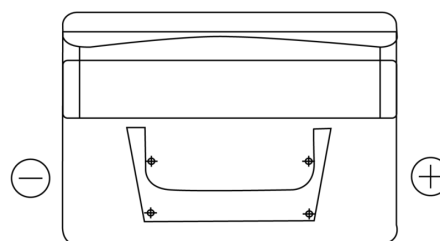

Produktübersicht

Batterien für Autos

Standard FC542

| | |
|----------------------------------|---------------|
| Type | FC542 |
| Technology | Flooded |
| EAN/GTIN | 3661024044851 |
| Spannung | 12 V |
| Kapazität | 54.0 Ah |
| Kaltstartwert | 500 A |
| Länge | 242 mm |
| Breite | 175 mm |
| Höhe | 175 mm |
| Kastengröße | LB2 |
| Schaltung | ETN 0 |
| Poltyp | EN taper post |
| Bodenleiste | B13 |
| Gewicht (Änderungen vorbehalten) | 12.90 kg |

Schaltung

Poltyp

PositiveTerminal

NegativeTerminal

Bodenleiste

Design, Merkmale und Spezifikationen können ohne vorherige Ankündigung geändert werden. Wir lehnen jede ausdrückliche oder stillschweigende Zusicherung oder Gewährleistung in Bezug auf die Daten oder Empfehlungen ab und haften in keinem Fall für Verluste oder Schäden, die angeblich daraus entstanden sind. Einige Produkte sind möglicherweise nicht auf Ihrem lokalen Markt erhältlich.