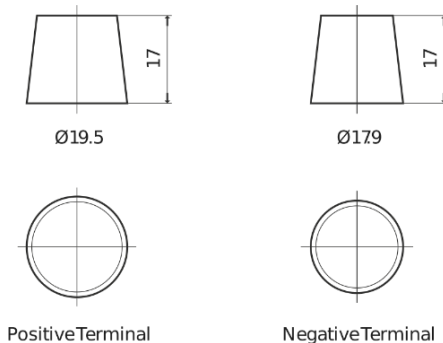

Poltyp

Bodenleiste

Design, Merkmale und Spezifikationen können ohne vorherige Ankündigung geändert werden. Wir lehnen jede ausdrückliche oder stillschweigende Zusicherung oder Gewährleistung in Bezug auf die Daten oder Empfehlungen ab und haften in keinem Fall für Verluste oder Schäden, die angeblich daraus entstanden sind. Einige Produkte sind möglicherweise nicht auf Ihrem lokalen Markt erhältlich.