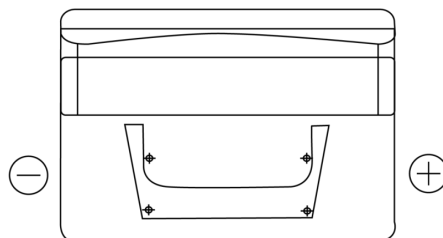

Batterien für Autos

Standard FC542

Type	FC542
Technology	Flooded
EAN/GTIN	3661024044851
Spannung	12 V
Kapazität	54.0 Ah
Kaltstartwert	500 A
Länge	242 mm
Breite	175 mm
Höhe	175 mm
Kastengröße	LB2
Schaltung	ETN 0
Poltyp	EN taper post
Bodenleiste	B13
Gewicht (Änderungen vorbehalten)	12.90 kg

Schaltung

Poltyp

Bodenleiste

Design, Merkmale und Spezifikationen können ohne vorherige Ankündigung geändert werden. Wir lehnen jede ausdrückliche oder stillschweigende Zusicherung oder Gewährleistung in Bezug auf die Daten oder Empfehlungen ab und haften in keinem Fall für Verluste oder Schäden, die angeblich daraus entstanden sind. Einige Produkte sind möglicherweise nicht auf Ihrem lokalen Markt erhältlich.