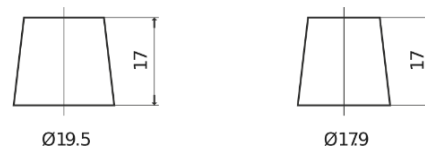

Produktübersicht

Batterien für Autos

Standard FC542

Type	FC542
Technology	Flooded
EAN/GTIN	3661024044851
Spannung	12 V
Kapazität	54.0 Ah
Kaltstartwert	500 A
Länge	242 mm
Breite	175 mm
Höhe	175 mm
Kastengröße	LB2
Schaltung	ETN 0
Poltyp	EN taper post
Bodenleiste	B13
Gewicht (Änderungen vorbehalten)	12.90 kg

Schaltung

Poltyp

PositiveTerminal

NegativeTerminal

Bodenleiste

Design, Merkmale und Spezifikationen können ohne vorherige Ankündigung geändert werden. Wir lehnen jede ausdrückliche oder stillschweigende Zusicherung oder Gewährleistung in Bezug auf die Daten oder Empfehlungen ab und haften in keinem Fall für Verluste oder Schäden, die angeblich daraus entstanden sind. Einige Produkte sind möglicherweise nicht auf Ihrem lokalen Markt erhältlich.