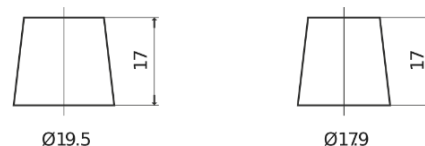

Produktübersicht

Batterien für Autos

Standard FC542

| | |
|----------------------------------|---------------|
| Type | FC542 |
| Technology | Flooded |
| EAN/GTIN | 3661024044851 |
| Spannung | 12 V |
| Kapazität | 54.0 Ah |
| Kaltstartwert | 500 A |
| Länge | 242 mm |
| Breite | 175 mm |
| Höhe | 175 mm |
| Kastengröße | LB2 |
| Schaltung | ETN 0 |
| Poltyp | EN taper post |
| Bodenleiste | B13 |
| Gewicht (Änderungen vorbehalten) | 12.90 kg |

Schaltung

Poltyp

PositiveTerminal

NegativeTerminal

Bodenleiste

Design, Merkmale und Spezifikationen können ohne vorherige Ankündigung geändert werden. Wir lehnen jede ausdrückliche oder stillschweigende Zusicherung oder Gewährleistung in Bezug auf die Daten oder Empfehlungen ab und haften in keinem Fall für Verluste oder Schäden, die angeblich daraus entstanden sind. Einige Produkte sind möglicherweise nicht auf Ihrem lokalen Markt erhältlich.