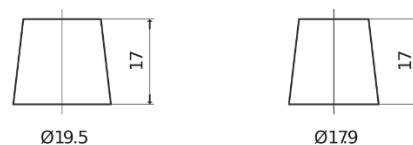

Produktübersicht

Batterien für Autos

Standard FC440

Type	FC440
Technology	Flooded
EAN/GTIN	3661024044783
Spannung	12 V
Kapazität	44.0 Ah
Kaltstartwert	360 A
Länge	207 mm
Breite	175 mm
Höhe	190 mm
Kastengröße	L01
Schaltung	ETN 0
Poltyp	EN taper post
Bodenleiste	B13
Gewicht (Änderungen vorbehalten)	11.10 kg

Schaltung

Poltyp

Bodenleiste

Design, Merkmale und Spezifikationen können ohne vorherige Ankündigung geändert werden. Wir lehnen jede ausdrückliche oder stillschweigende Zusicherung oder Gewährleistung in Bezug auf die Daten oder Empfehlungen ab und haften in keinem Fall für Verluste oder Schäden, die angeblich daraus entstanden sind. Einige Produkte sind möglicherweise nicht auf Ihrem lokalen Markt erhältlich.