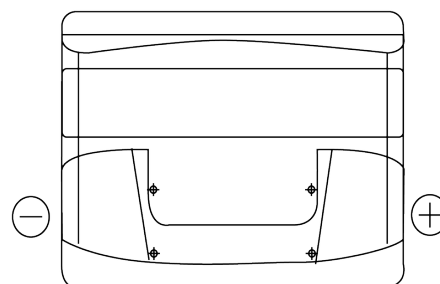

Produktübersicht

Batterien für Autos

Standard FC440

Type	FC440
Technology	Flooded
EAN/GTIN	3661024044783
Spannung	12 V
Kapazität	44.0 Ah
Kaltstartwert	360 A
Länge	207 mm
Breite	175 mm
Höhe	190 mm
Kastengröße	L01
Schaltung	ETN 0
Poltyp	EN taper post
Bodenleiste	B13
Gewicht (Änderungen vorbehalten)	11.10 kg

Schaltung

Poltyp

Positive Terminal

Negative Terminal

Bodenleiste

Design, Merkmale und Spezifikationen können ohne vorherige Ankündigung geändert werden. Wir lehnen jede ausdrückliche oder stillschweigende Zusicherung oder Gewährleistung in Bezug auf die Daten oder Empfehlungen ab und haften in keinem Fall für Verluste oder Schäden, die angeblich daraus entstanden sind. Einige Produkte sind möglicherweise nicht auf Ihrem lokalen Markt erhältlich.