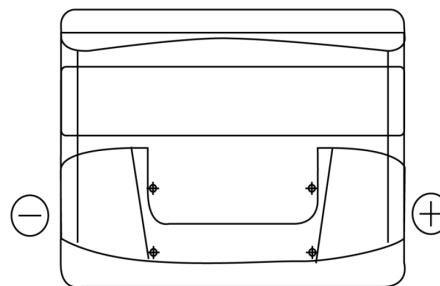

Batterien für Autos

Standard FC440

Type	FC440
Technology	Flooded
EAN/GTIN	3661024044783
Spannung	12 V
Kapazität	44.0 Ah
Kaltstartwert	360 A
Länge	207 mm
Breite	175 mm
Höhe	190 mm
Kastengröße	L01
Schaltung	ETN 0
Poltyp	EN taper post
Bodenleiste	B13
Gewicht (Änderungen vorbehalten)	11.10 kg

Schaltung

Poltyp

Positive Terminal

Negative Terminal

Bodenleiste

Design, Merkmale und Spezifikationen können ohne vorherige Ankündigung geändert werden. Wir lehnen jede ausdrückliche oder stillschweigende Zusicherung oder Gewährleistung in Bezug auf die Daten oder Empfehlungen ab und haften in keinem Fall für Verluste oder Schäden, die angeblich daraus entstanden sind. Einige Produkte sind möglicherweise nicht auf Ihrem lokalen Markt erhältlich.