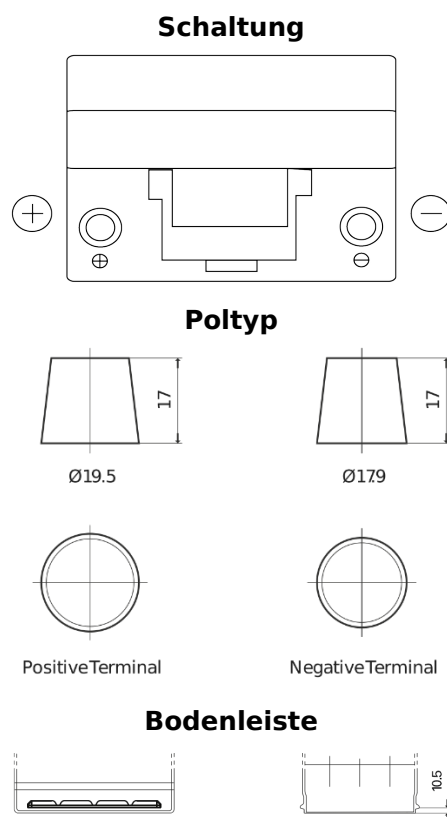

Batterien für Autos

Formula FB955

Type	FB955
Technology	Flooded
EAN/GTIN	3661024044462
Spannung	12 V
Kapazität	95.0 Ah
Kaltstartwert	760 A
Länge	306 mm
Breite	173 mm
Höhe	222 mm
Kastengröße	D31
Schaltung	ETN 1
Poltyp	EN taper post
Bodenleiste	Korean B1
Gewicht (Änderungen vorbehalten)	20.60 kg