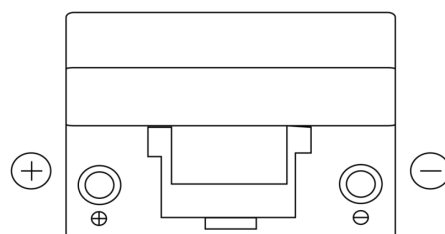

Produktübersicht

Batterien für Autos

Formula FB955

Type	FB955
Technology	Flooded
EAN/GTIN	3661024044462
Spannung	12 V
Kapazität	95.0 Ah
Kaltstartwert	760 A
Länge	306 mm
Breite	173 mm
Höhe	222 mm
Kastengröße	D31
Schaltung	ETN 1
Poltyp	EN taper post
Bodenleiste	Korean B1
Gewicht (Änderungen vorbehalten)	20.60 kg

Schaltung

Poltyp

Positive Terminal

Negative Terminal

Bodenleiste

Design, Merkmale und Spezifikationen können ohne vorherige Ankündigung geändert werden. Wir lehnen jede ausdrückliche oder stillschweigende Zusicherung oder Gewährleistung in Bezug auf die Daten oder Empfehlungen ab und haften in keinem Fall für Verluste oder Schäden, die angeblich daraus entstanden sind. Einige Produkte sind möglicherweise nicht auf Ihrem lokalen Markt erhältlich.