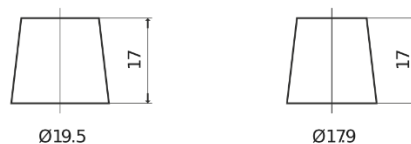

Batterien für Autos

Formula FB954

Type	FB954
Technology	Flooded
EAN/GTIN	3661024044455
Spannung	12 V
Kapazität	95.0 Ah
Kaltstartwert	760 A
Länge	306 mm
Breite	173 mm
Höhe	222 mm
Kastengröße	D31
Schaltung	ETN 0
Poltyp	EN taper post
Bodenleiste	Korean B1
Gewicht (Änderungen vorbehalten)	20.60 kg

Schaltung

Poltyp

Bodenleiste

Design, Merkmale und Spezifikationen können ohne vorherige Ankündigung geändert werden. Wir lehnen jede ausdrückliche oder stillschweigende Zusicherung oder Gewährleistung in Bezug auf die Daten oder Empfehlungen ab und haften in keinem Fall für Verluste oder Schäden, die angeblich daraus entstanden sind. Einige Produkte sind möglicherweise nicht auf Ihrem lokalen Markt erhältlich.