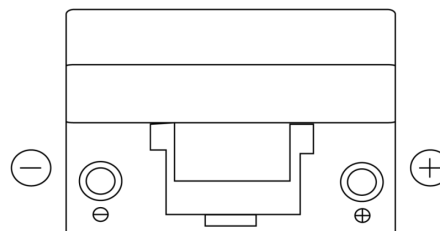

Produktübersicht

Batterien für Autos

Formula FB954

Type	FB954
Technology	Flooded
EAN/GTIN	3661024044455
Spannung	12 V
Kapazität	95.0 Ah
Kaltstartwert	760 A
Länge	306 mm
Breite	173 mm
Höhe	222 mm
Kastengröße	D31
Schaltung	ETN 0
Poltyp	EN taper post
Bodenleiste	Korean B1
Gewicht (Änderungen vorbehalten)	20.60 kg

Schaltung

Poltyp

Positive Terminal

Negative Terminal

Bodenleiste

Design, Merkmale und Spezifikationen können ohne vorherige Ankündigung geändert werden. Wir lehnen jede ausdrückliche oder stillschweigende Zusicherung oder Gewährleistung in Bezug auf die Daten oder Empfehlungen ab und haften in keinem Fall für Verluste oder Schäden, die angeblich daraus entstanden sind. Einige Produkte sind möglicherweise nicht auf Ihrem lokalen Markt erhältlich.