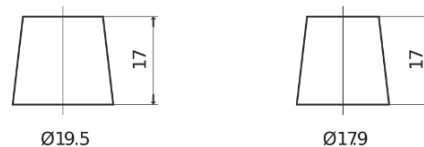

Produktübersicht

Batterien für Autos

Formula FB954

Type	FB954
Technology	Flooded
EAN/GTIN	3661024044455
Spannung	12 V
Kapazität	95.0 Ah
Kaltstartwert	760 A
Länge	306 mm
Breite	173 mm
Höhe	222 mm
Kastengröße	D31
Schaltung	ETN 0
Poltyp	EN taper post
Bodenleiste	Korean B1
Gewicht (Änderungen vorbehalten)	20.60 kg

Schaltung

Poltyp

Bodenleiste

Design, Merkmale und Spezifikationen können ohne vorherige Ankündigung geändert werden. Wir lehnen jede ausdrückliche oder stillschweigende Zusicherung oder Gewährleistung in Bezug auf die Daten oder Empfehlungen ab und haften in keinem Fall für Verluste oder Schäden, die angeblich daraus entstanden sind. Einige Produkte sind möglicherweise nicht auf Ihrem lokalen Markt erhältlich.