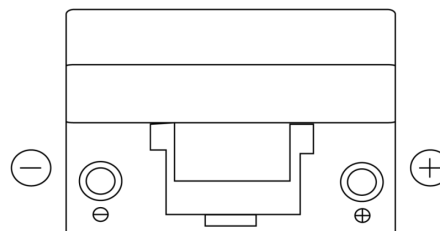

**Produktübersicht**

Batterien für Autos

**Formula FB954**

Type	FB954
Technology	Flooded
EAN/GTIN	3661024044455
Spannung	12 V
Kapazität	95.0 Ah
Kaltstartwert	760 A
Länge	306 mm
Breite	173 mm
Höhe	222 mm
Kastengröße	D31
Schaltung	ETN 0
Poltyp	EN taper post
Bodenleiste	Korean B1
Gewicht (Änderungen vorbehalten)	20.60 kg

**Schaltung**

**Poltyp**

Positive Terminal

Negative Terminal

**Bodenleiste**

Design, Merkmale und Spezifikationen können ohne vorherige Ankündigung geändert werden. Wir lehnen jede ausdrückliche oder stillschweigende Zusicherung oder Gewährleistung in Bezug auf die Daten oder Empfehlungen ab und haften in keinem Fall für Verluste oder Schäden, die angeblich daraus entstanden sind. Einige Produkte sind möglicherweise nicht auf Ihrem lokalen Markt erhältlich.