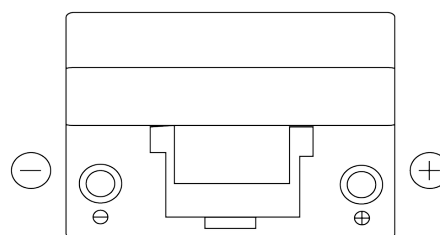

Batterien für Autos

Formula FB954

Type	FB954
Technology	Flooded
EAN/GTIN	3661024044455
Spannung	12 V
Kapazität	95.0 Ah
Kaltstartwert	760 A
Länge	306 mm
Breite	173 mm
Höhe	222 mm
Kastengröße	D31
Schaltung	ETN 0
Poltyp	EN taper post
Bodenleiste	Korean B1
Gewicht (Änderungen vorbehalten)	20.60 kg

Schaltung

Poltyp

Positive Terminal

Negative Terminal

Bodenleiste

Design, Merkmale und Spezifikationen können ohne vorherige Ankündigung geändert werden. Wir lehnen jede ausdrückliche oder stillschweigende Zusicherung oder Gewährleistung in Bezug auf die Daten oder Empfehlungen ab und haften in keinem Fall für Verluste oder Schäden, die angeblich daraus entstanden sind. Einige Produkte sind möglicherweise nicht auf Ihrem lokalen Markt erhältlich.