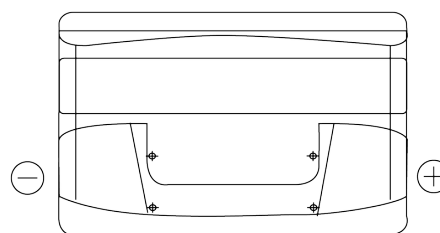

Batterien für Autos

Formula FB950

Type	FB950
Technology	Flooded
EAN/GTIN	3661024044585
Spannung	12 V
Kapazität	95.0 Ah
Kaltstartwert	800 A
Länge	353 mm
Breite	175 mm
Höhe	190 mm
Kastengröße	L05
Schaltung	ETN 0
Poltyp	EN taper post
Bodenleiste	B13
Gewicht (Änderungen vorbehalten)	21.60 kg

Schaltung

Poltyp

Positive Terminal

Negative Terminal

Bodenleiste

Design, Merkmale und Spezifikationen können ohne vorherige Ankündigung geändert werden. Wir lehnen jede ausdrückliche oder stillschweigende Zusicherung oder Gewährleistung in Bezug auf die Daten oder Empfehlungen ab und haften in keinem Fall für Verluste oder Schäden, die angeblich daraus entstanden sind. Einige Produkte sind möglicherweise nicht auf Ihrem lokalen Markt erhältlich.