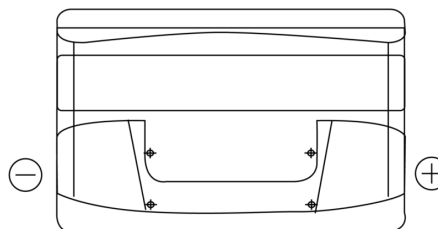

Batterien für Autos

Formula FB950

Type	FB950
Technology	Flooded
EAN/GTIN	3661024044585
Spannung	12 V
Kapazität	95.0 Ah
Kaltstartwert	800 A
Länge	353 mm
Breite	175 mm
Höhe	190 mm
Kastengröße	L05
Schaltung	ETN 0
Poltyp	EN taper post
Bodenleiste	B13
Gewicht (Änderungen vorbehalten)	21.60 kg

Schaltung

Poltyp

Positive Terminal

Negative Terminal

Bodenleiste

Design, Merkmale und Spezifikationen können ohne vorherige Ankündigung geändert werden. Wir lehnen jede ausdrückliche oder stillschweigende Zusicherung oder Gewährleistung in Bezug auf die Daten oder Empfehlungen ab und haften in keinem Fall für Verluste oder Schäden, die angeblich daraus entstanden sind. Einige Produkte sind möglicherweise nicht auf Ihrem lokalen Markt erhältlich.