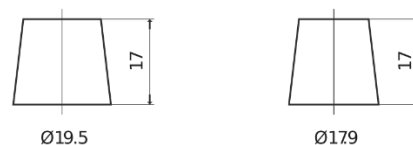

Batterien für Autos

Formula FB950

Type	FB950
Technology	Flooded
EAN/GTIN	3661024044585
Spannung	12 V
Kapazität	95.0 Ah
Kaltstartwert	800 A
Länge	353 mm
Breite	175 mm
Höhe	190 mm
Kastengröße	L05
Schaltung	ETN 0
Poltyp	EN taper post
Bodenleiste	B13
Gewicht (Änderungen vorbehalten)	21.60 kg

Schaltung

Poltyp

Bodenleiste

Design, Merkmale und Spezifikationen können ohne vorherige Ankündigung geändert werden. Wir lehnen jede ausdrückliche oder stillschweigende Zusicherung oder Gewährleistung in Bezug auf die Daten oder Empfehlungen ab und haften in keinem Fall für Verluste oder Schäden, die angeblich daraus entstanden sind. Einige Produkte sind möglicherweise nicht auf Ihrem lokalen Markt erhältlich.