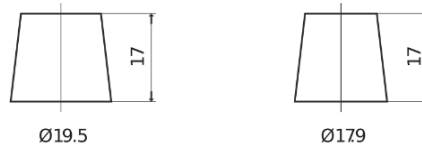

Batterien für Autos

Formula FB950

Type	FB950
Technology	Flooded
EAN/GTIN	3661024044585
Spannung	12 V
Kapazität	95.0 Ah
Kaltstartwert	800 A
Länge	353 mm
Breite	175 mm
Höhe	190 mm
Kastengröße	L05
Schaltung	ETN 0
Poltyp	EN taper post
Bodenleiste	B13
Gewicht (Änderungen vorbehalten)	21.60 kg

Schaltung

Poltyp

Bodenleiste

Design, Merkmale und Spezifikationen können ohne vorherige Ankündigung geändert werden. Wir lehnen jede ausdrückliche oder stillschweigende Zusicherung oder Gewährleistung in Bezug auf die Daten oder Empfehlungen ab und haften in keinem Fall für Verluste oder Schäden, die angeblich daraus entstanden sind. Einige Produkte sind möglicherweise nicht auf Ihrem lokalen Markt erhältlich.