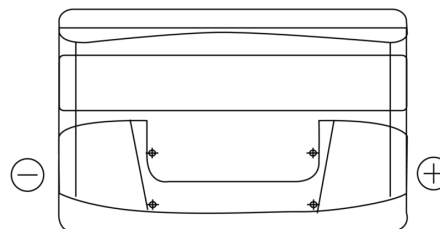

Batterien für Autos

Formula FB950

Type	FB950
Technology	Flooded
EAN/GTIN	3661024044585
Spannung	12 V
Kapazität	95.0 Ah
Kaltstartwert	800 A
Länge	353 mm
Breite	175 mm
Höhe	190 mm
Kastengröße	L05
Schaltung	ETN 0
Poltyp	EN taper post
Bodenleiste	B13
Gewicht (Änderungen vorbehalten)	21.60 kg

Schaltung

Poltyp

Positive Terminal

Negative Terminal

Bodenleiste

Design, Merkmale und Spezifikationen können ohne vorherige Ankündigung geändert werden. Wir lehnen jede ausdrückliche oder stillschweigende Zusicherung oder Gewährleistung in Bezug auf die Daten oder Empfehlungen ab und haften in keinem Fall für Verluste oder Schäden, die angeblich daraus entstanden sind. Einige Produkte sind möglicherweise nicht auf Ihrem lokalen Markt erhältlich.