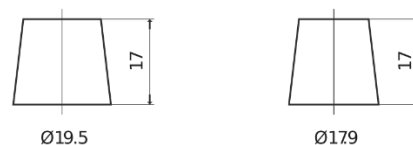

Produktübersicht

Batterien für Autos

Formula FB852

Type	FB852
Technology	Flooded
EAN/GTIN	3661024044660
Spannung	12 V
Kapazität	85.0 Ah
Kaltstartwert	760 A
Länge	353 mm
Breite	175 mm
Höhe	175 mm
Kastengröße	LB5
Schaltung	ETN 0
Poltyp	EN taper post
Bodenleiste	B13
Gewicht (Änderungen vorbehalten)	19.40 kg

Schaltung

Poltyp

Bodenleiste

Design, Merkmale und Spezifikationen können ohne vorherige Ankündigung geändert werden. Wir lehnen jede ausdrückliche oder stillschweigende Zusicherung oder Gewährleistung in Bezug auf die Daten oder Empfehlungen ab und haften in keinem Fall für Verluste oder Schäden, die angeblich daraus entstanden sind. Einige Produkte sind möglicherweise nicht auf Ihrem lokalen Markt erhältlich.