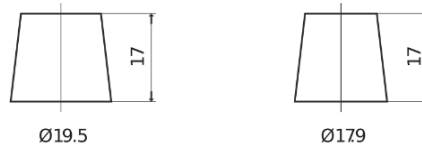

Batterien für Autos

Formula FB852

Type	FB852
Technology	Flooded
EAN/GTIN	3661024044660
Spannung	12 V
Kapazität	85.0 Ah
Kaltstartwert	760 A
Länge	353 mm
Breite	175 mm
Höhe	175 mm
Kastengröße	LB5
Schaltung	ETN 0
Poltyp	EN taper post
Bodenleiste	B13
Gewicht (Änderungen vorbehalten)	19.40 kg

Schaltung

Poltyp

Bodenleiste

Design, Merkmale und Spezifikationen können ohne vorherige Ankündigung geändert werden. Wir lehnen jede ausdrückliche oder stillschweigende Zusicherung oder Gewährleistung in Bezug auf die Daten oder Empfehlungen ab und haften in keinem Fall für Verluste oder Schäden, die angeblich daraus entstanden sind. Einige Produkte sind möglicherweise nicht auf Ihrem lokalen Markt erhältlich.