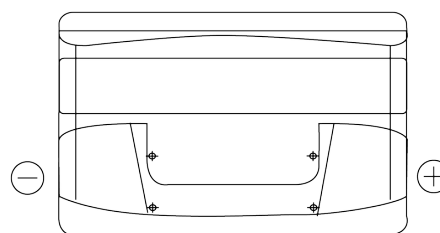

Produktübersicht

Batterien für Autos

Formula FB852

Type	FB852
Technology	Flooded
EAN/GTIN	3661024044660
Spannung	12 V
Kapazität	85.0 Ah
Kaltstartwert	760 A
Länge	353 mm
Breite	175 mm
Höhe	175 mm
Kastengröße	LB5
Schaltung	ETN 0
Poltyp	EN taper post
Bodenleiste	B13
Gewicht (Änderungen vorbehalten)	19.40 kg

Schaltung

Poltyp

Positive Terminal

Negative Terminal

Bodenleiste

Design, Merkmale und Spezifikationen können ohne vorherige Ankündigung geändert werden. Wir lehnen jede ausdrückliche oder stillschweigende Zusicherung oder Gewährleistung in Bezug auf die Daten oder Empfehlungen ab und haften in keinem Fall für Verluste oder Schäden, die angeblich daraus entstanden sind. Einige Produkte sind möglicherweise nicht auf Ihrem lokalen Markt erhältlich.