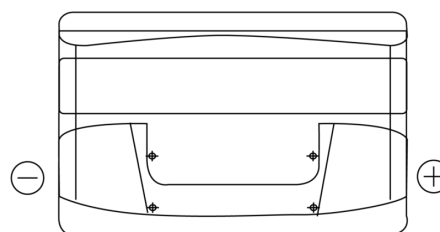

Batterien für Autos

Formula FB852

Type	FB852
Technology	Flooded
EAN/GTIN	3661024044660
Spannung	12 V
Kapazität	85.0 Ah
Kaltstartwert	760 A
Länge	353 mm
Breite	175 mm
Höhe	175 mm
Kastengröße	LB5
Schaltung	ETN 0
Poltyp	EN taper post
Bodenleiste	B13
Gewicht (Änderungen vorbehalten)	19.40 kg

Schaltung

Poltyp

Bodenleiste

Design, Merkmale und Spezifikationen können ohne vorherige Ankündigung geändert werden. Wir lehnen jede ausdrückliche oder stillschweigende Zusicherung oder Gewährleistung in Bezug auf die Daten oder Empfehlungen ab und haften in keinem Fall für Verluste oder Schäden, die angeblich daraus entstanden sind. Einige Produkte sind möglicherweise nicht auf Ihrem lokalen Markt erhältlich.