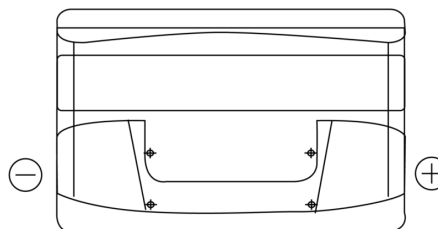

Batterien für Autos

Formula FB852

Type	FB852
Technology	Flooded
EAN/GTIN	3661024044660
Spannung	12 V
Kapazität	85.0 Ah
Kaltstartwert	760 A
Länge	353 mm
Breite	175 mm
Höhe	175 mm
Kastengröße	LB5
Schaltung	ETN 0
Poltyp	EN taper post
Bodenleiste	B13
Gewicht (Änderungen vorbehalten)	19.40 kg

Schaltung

Poltyp

Positive Terminal

Negative Terminal

Bodenleiste

Design, Merkmale und Spezifikationen können ohne vorherige Ankündigung geändert werden. Wir lehnen jede ausdrückliche oder stillschweigende Zusicherung oder Gewährleistung in Bezug auf die Daten oder Empfehlungen ab und haften in keinem Fall für Verluste oder Schäden, die angeblich daraus entstanden sind. Einige Produkte sind möglicherweise nicht auf Ihrem lokalen Markt erhältlich.