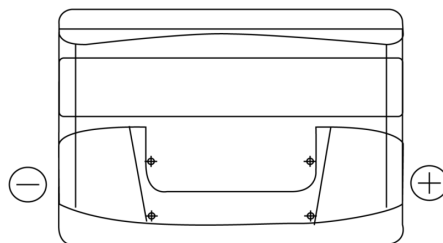

Batterien für Autos

Formula FB802

Type	FB802
Technology	Flooded
EAN/GTIN	3661024044653
Spannung	12 V
Kapazität	80.0 Ah
Kaltstartwert	700 A
Länge	315 mm
Breite	175 mm
Höhe	175 mm
Kastengröße	LB4
Schaltung	ETN 0
Poltyp	EN taper post
Bodenleiste	B13
Gewicht (Änderungen vorbehalten)	17.80 kg

Schaltung

Poltyp

PositiveTerminal

NegativeTerminal

Bodenleiste

Design, Merkmale und Spezifikationen können ohne vorherige Ankündigung geändert werden. Wir lehnen jede ausdrückliche oder stillschweigende Zusicherung oder Gewährleistung in Bezug auf die Daten oder Empfehlungen ab und haften in keinem Fall für Verluste oder Schäden, die angeblich daraus entstanden sind. Einige Produkte sind möglicherweise nicht auf Ihrem lokalen Markt erhältlich.