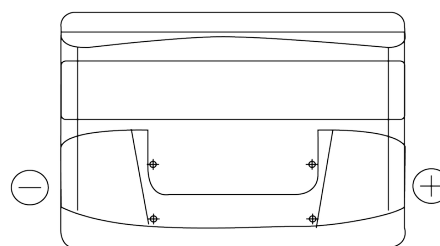

Batterien für Autos

Formula FB802

Type	FB802
Technology	Flooded
EAN/GTIN	3661024044653
Spannung	12 V
Kapazität	80.0 Ah
Kaltstartwert	700 A
Länge	315 mm
Breite	175 mm
Höhe	175 mm
Kastengröße	LB4
Schaltung	ETN 0
Poltyp	EN taper post
Bodenleiste	B13
Gewicht (Änderungen vorbehalten)	17.80 kg

Schaltung

Poltyp

Positive Terminal

Negative Terminal

Bodenleiste

Design, Merkmale und Spezifikationen können ohne vorherige Ankündigung geändert werden. Wir lehnen jede ausdrückliche oder stillschweigende Zusicherung oder Gewährleistung in Bezug auf die Daten oder Empfehlungen ab und haften in keinem Fall für Verluste oder Schäden, die angeblich daraus entstanden sind. Einige Produkte sind möglicherweise nicht auf Ihrem lokalen Markt erhältlich.