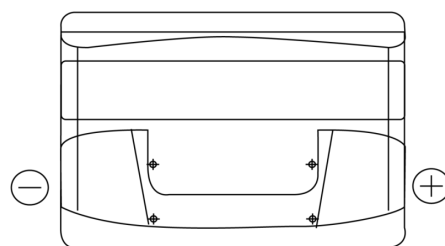

Batterien für Autos

Formula FB800

Type	FB800
Technology	Flooded
EAN/GTIN	3661024046244
Spannung	12 V
Kapazität	80.0 Ah
Kaltstartwert	640 A
Länge	315 mm
Breite	175 mm
Höhe	190 mm
Kastengröße	L04
Schaltung	ETN 0
Poltyp	EN taper post
Bodenleiste	B13
Gewicht (Änderungen vorbehalten)	19.00 kg

Schaltung

Poltyp

PositiveTerminal

NegativeTerminal

Bodenleiste

Design, Merkmale und Spezifikationen können ohne vorherige Ankündigung geändert werden. Wir lehnen jede ausdrückliche oder stillschweigende Zusicherung oder Gewährleistung in Bezug auf die Daten oder Empfehlungen ab und haften in keinem Fall für Verluste oder Schäden, die angeblich daraus entstanden sind. Einige Produkte sind möglicherweise nicht auf Ihrem lokalen Markt erhältlich.