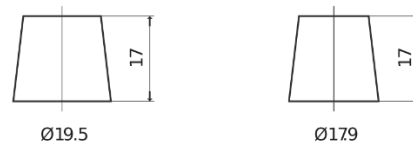

Produktübersicht

Batterien für Autos

Formula FB800

Type	FB800
Technology	Flooded
EAN/GTIN	3661024046244
Spannung	12 V
Kapazität	80.0 Ah
Kaltstartwert	640 A
Länge	315 mm
Breite	175 mm
Höhe	190 mm
Kastengröße	L04
Schaltung	ETN 0
Poltyp	EN taper post
Bodenleiste	B13
Gewicht (Änderungen vorbehalten)	19.00 kg

Schaltung

Poltyp

Positive Terminal

Negative Terminal

Bodenleiste

Design, Merkmale und Spezifikationen können ohne vorherige Ankündigung geändert werden. Wir lehnen jede ausdrückliche oder stillschweigende Zusicherung oder Gewährleistung in Bezug auf die Daten oder Empfehlungen ab und haften in keinem Fall für Verluste oder Schäden, die angeblich daraus entstanden sind. Einige Produkte sind möglicherweise nicht auf Ihrem lokalen Markt erhältlich.