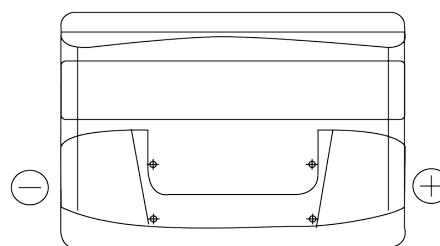

Produktübersicht

Batterien für Autos

Formula FB800

Type	FB800
Technology	Flooded
EAN/GTIN	3661024046244
Spannung	12 V
Kapazität	80.0 Ah
Kaltstartwert	640 A
Länge	315 mm
Breite	175 mm
Höhe	190 mm
Kastengröße	L04
Schaltung	ETN 0
Poltyp	EN taper post
Bodenleiste	B13
Gewicht (Änderungen vorbehalten)	19.00 kg

Schaltung

Poltyp

Positive Terminal

Negative Terminal

Bodenleiste

Design, Merkmale und Spezifikationen können ohne vorherige Ankündigung geändert werden. Wir lehnen jede ausdrückliche oder stillschweigende Zusicherung oder Gewährleistung in Bezug auf die Daten oder Empfehlungen ab und haften in keinem Fall für Verluste oder Schäden, die angeblich daraus entstanden sind. Einige Produkte sind möglicherweise nicht auf Ihrem lokalen Markt erhältlich.