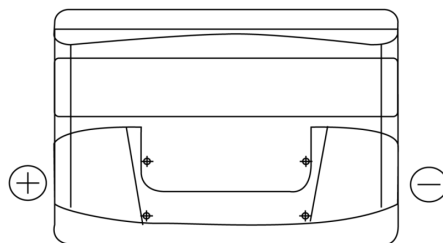

Batterien für Autos

Formula FB741

Type	FB741
Technology	Flooded
EAN/GTIN	3661024044561
Spannung	12 V
Kapazität	74.0 Ah
Kaltstartwert	680 A
Länge	278 mm
Breite	175 mm
Höhe	190 mm
Kastengröße	L03
Schaltung	ETN 1
Poltyp	EN taper post
Bodenleiste	B13
Gewicht (Änderungen vorbehalten)	16.60 kg

Schaltung

Poltyp

Bodenleiste

Design, Merkmale und Spezifikationen können ohne vorherige Ankündigung geändert werden. Wir lehnen jede ausdrückliche oder stillschweigende Zusicherung oder Gewährleistung in Bezug auf die Daten oder Empfehlungen ab und haften in keinem Fall für Verluste oder Schäden, die angeblich daraus entstanden sind. Einige Produkte sind möglicherweise nicht auf Ihrem lokalen Markt erhältlich.