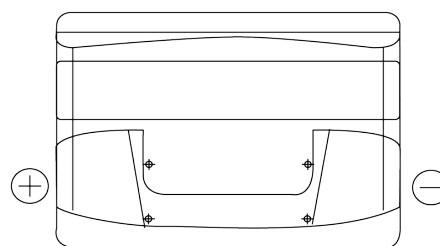

Batterien für Autos

Formula FB741

Type	FB741
Technology	Flooded
EAN/GTIN	3661024044561
Spannung	12 V
Kapazität	74.0 Ah
Kaltstartwert	680 A
Länge	278 mm
Breite	175 mm
Höhe	190 mm
Kastengröße	L03
Schaltung	ETN 1
Poltyp	EN taper post
Bodenleiste	B13
Gewicht (Änderungen vorbehalten)	16.60 kg

Schaltung**Poltyp**

Positive Terminal

Negative Terminal

Bodenleiste

Design, Merkmale und Spezifikationen können ohne vorherige Ankündigung geändert werden. Wir lehnen jede ausdrückliche oder stillschweigende Zusicherung oder Gewährleistung in Bezug auf die Daten oder Empfehlungen ab und haften in keinem Fall für Verluste oder Schäden, die angeblich daraus entstanden sind. Einige Produkte sind möglicherweise nicht auf Ihrem lokalen Markt erhältlich.