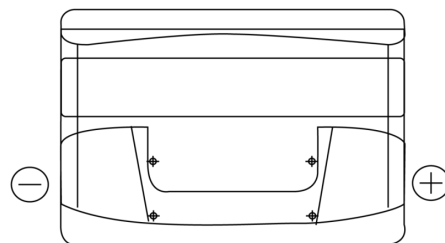

Batterien für Autos

Formula FB740

Type	FB740
Technology	Flooded
EAN/GTIN	3661024044554
Spannung	12 V
Kapazität	74.0 Ah
Kaltstartwert	680 A
Länge	278 mm
Breite	175 mm
Höhe	190 mm
Kastengröße	L03
Schaltung	ETN 0
Poltyp	EN taper post
Bodenleiste	B13
Gewicht (Änderungen vorbehalten)	16.60 kg

Schaltung

Poltyp

Bodenleiste

Design, Merkmale und Spezifikationen können ohne vorherige Ankündigung geändert werden. Wir lehnen jede ausdrückliche oder stillschweigende Zusicherung oder Gewährleistung in Bezug auf die Daten oder Empfehlungen ab und haften in keinem Fall für Verluste oder Schäden, die angeblich daraus entstanden sind. Einige Produkte sind möglicherweise nicht auf Ihrem lokalen Markt erhältlich.