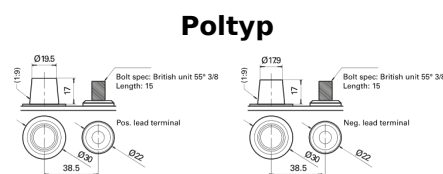

Produktübersicht

Batterien für Marine und Freizeit

Start AGM EM960

Type	EM960
Technology	AGM
EAN/GTIN	3661024036016
Spannung	12 V
Kapazität	100 Ah
Kaltstartwert	800 A
MCA	960
Länge	330 mm
Breite	173 mm
Höhe	240 mm
Kastengröße	G31
Schaltung	ETN 1
Poltyp	SAE M 3/8" taper&stud
Bodenleiste	B0
Gewicht (Änderungen vorbehalten)	31.00 kg