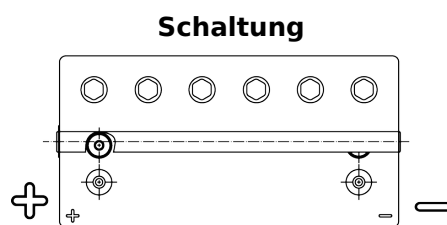

Produktübersicht

Batterien für Marine und Freizeit

Start AGM EM960

Type	EM960
Technology	AGM
EAN/GTIN	3661024036016
Spannung	12 V
Kapazität	100 Ah
Kaltstartwert	800 A
MCA	960
Länge	330 mm
Breite	173 mm
Höhe	240 mm
Kastengröße	G31
Schaltung	ETN 1
Poltyp	SAE M 3/8" taper&stud
Bodenleiste	B0
Gewicht (Änderungen vorbehalten)	31.00 kg