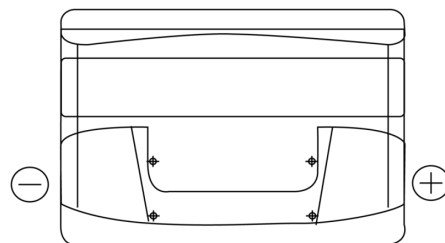

Batterien für Autos

Formula FB740

Type	FB740
Technology	Flooded
EAN/GTIN	3661024044554
Spannung	12 V
Kapazität	74.0 Ah
Kaltstartwert	680 A
Länge	278 mm
Breite	175 mm
Höhe	190 mm
Kastengröße	L03
Schaltung	ETN 0
Poltyp	EN taper post
Bodenleiste	B13
Gewicht (Änderungen vorbehalten)	16.60 kg

Schaltung

Poltyp

PositiveTerminal

NegativeTerminal

Bodenleiste

Design, Merkmale und Spezifikationen können ohne vorherige Ankündigung geändert werden. Wir lehnen jede ausdrückliche oder stillschweigende Zusicherung oder Gewährleistung in Bezug auf die Daten oder Empfehlungen ab und haften in keinem Fall für Verluste oder Schäden, die angeblich daraus entstanden sind. Einige Produkte sind möglicherweise nicht auf Ihrem lokalen Markt erhältlich.