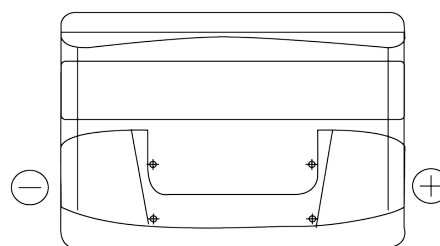

Batterien für Autos

Formula FB740

Type	FB740
Technology	Flooded
EAN/GTIN	3661024044554
Spannung	12 V
Kapazität	74.0 Ah
Kaltstartwert	680 A
Länge	278 mm
Breite	175 mm
Höhe	190 mm
Kastengröße	L03
Schaltung	ETN 0
Poltyp	EN taper post
Bodenleiste	B13
Gewicht (Änderungen vorbehalten)	16.60 kg

Schaltung

Poltyp

Positive Terminal

Negative Terminal

Bodenleiste

Design, Merkmale und Spezifikationen können ohne vorherige Ankündigung geändert werden. Wir lehnen jede ausdrückliche oder stillschweigende Zusicherung oder Gewährleistung in Bezug auf die Daten oder Empfehlungen ab und haften in keinem Fall für Verluste oder Schäden, die angeblich daraus entstanden sind. Einige Produkte sind möglicherweise nicht auf Ihrem lokalen Markt erhältlich.