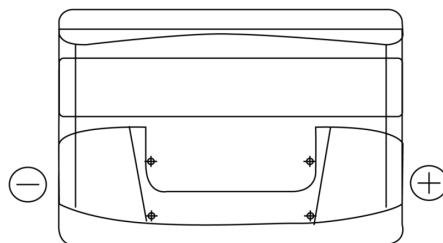

Batterien für Autos

Formula FB712

Type	FB712
Technology	Flooded
EAN/GTIN	3661024044646
Spannung	12 V
Kapazität	71.0 Ah
Kaltstartwert	670 A
Länge	278 mm
Breite	175 mm
Höhe	175 mm
Kastengröße	LB3
Schaltung	ETN 0
Poltyp	EN taper post
Bodenleiste	B13
Gewicht (Änderungen vorbehalten)	15.30 kg

Schaltung

Poltyp

Bodenleiste

Design, Merkmale und Spezifikationen können ohne vorherige Ankündigung geändert werden. Wir lehnen jede ausdrückliche oder stillschweigende Zusicherung oder Gewährleistung in Bezug auf die Daten oder Empfehlungen ab und haften in keinem Fall für Verluste oder Schäden, die angeblich daraus entstanden sind. Einige Produkte sind möglicherweise nicht auf Ihrem lokalen Markt erhältlich.