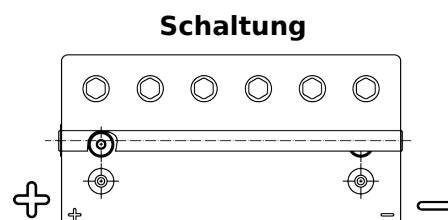

Produktübersicht

Batterien für Marine und Freizeit

Dual AGM EP900

Type	EP900
Technology	AGM
EAN/GTIN	3661024035965
Spannung	12 V
Kapazität	100 Ah
Kaltstartwert	800 A
Watt hour	900 Wh
Länge	330 mm
Breite	173 mm
Höhe	240 mm
Kastengröße	G31
Schaltung	ETN 1
Poltyp	SAE M 3/8"- 5/16" taper&stud
Bodenleiste	B0
Gewicht (Änderungen vorbehalten)	31.00 kg