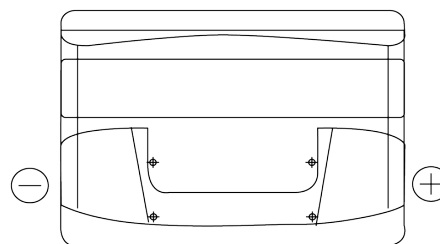

Batterien für Autos

Formula FB712

Type	FB712
Technology	Flooded
EAN/GTIN	3661024044646
Spannung	12 V
Kapazität	71.0 Ah
Kaltstartwert	670 A
Länge	278 mm
Breite	175 mm
Höhe	175 mm
Kastengröße	LB3
Schaltung	ETN 0
Poltyp	EN taper post
Bodenleiste	B13
Gewicht (Änderungen vorbehalten)	15.30 kg

Schaltung

Poltyp

Positive Terminal

Negative Terminal

Bodenleiste

Design, Merkmale und Spezifikationen können ohne vorherige Ankündigung geändert werden. Wir lehnen jede ausdrückliche oder stillschweigende Zusicherung oder Gewährleistung in Bezug auf die Daten oder Empfehlungen ab und haften in keinem Fall für Verluste oder Schäden, die angeblich daraus entstanden sind. Einige Produkte sind möglicherweise nicht auf Ihrem lokalen Markt erhältlich.