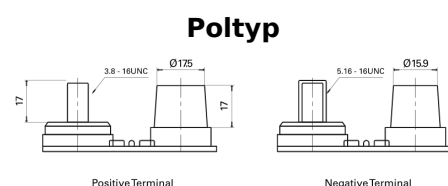

Produktübersicht

Batterien für Marine und Freizeit

Dual AGM EP900

Type	EP900
Technology	AGM
EAN/GTIN	3661024035965
Spannung	12 V
Kapazität	100 Ah
Kaltstartwert	800 A
Watt hour	900 Wh
Länge	330 mm
Breite	173 mm
Höhe	240 mm
Kastengröße	G31
Schaltung	ETN 1
Poltyp	SAE M 3/8"- 5/16" taper&stud
Bodenleiste	B0
Gewicht (Änderungen vorbehalten)	31.00 kg