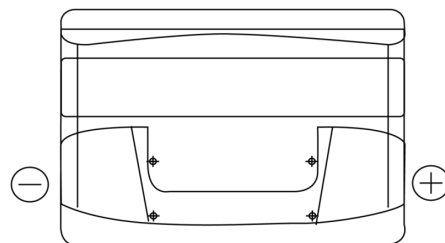

Batterien für Autos

Formula FB712

Type	FB712
Technology	Flooded
EAN/GTIN	3661024044646
Spannung	12 V
Kapazität	71.0 Ah
Kaltstartwert	670 A
Länge	278 mm
Breite	175 mm
Höhe	175 mm
Kastengröße	LB3
Schaltung	ETN 0
Poltyp	EN taper post
Bodenleiste	B13
Gewicht (Änderungen vorbehalten)	15.30 kg

Schaltung

Poltyp

Bodenleiste

Design, Merkmale und Spezifikationen können ohne vorherige Ankündigung geändert werden. Wir lehnen jede ausdrückliche oder stillschweigende Zusicherung oder Gewährleistung in Bezug auf die Daten oder Empfehlungen ab und haften in keinem Fall für Verluste oder Schäden, die angeblich daraus entstanden sind. Einige Produkte sind möglicherweise nicht auf Ihrem lokalen Markt erhältlich.