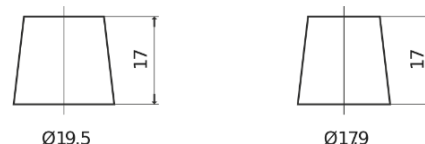

Produktübersicht

Batterien für Autos

Formula FB705

Type	FB705
Technology	Flooded
EAN/GTIN	3661024044448
Spannung	12 V
Kapazität	70.0 Ah
Kaltstartwert	540 A
Länge	270 mm
Breite	173 mm
Höhe	222 mm
Kastengröße	D26
Schaltung	ETN 1
Poltyp	EN taper post
Bodenleiste	Korean B1+B6
Gewicht (Änderungen vorbehalten)	16.10 kg

Schaltung

Poltyp

Bodenleiste

Design, Merkmale und Spezifikationen können ohne vorherige Ankündigung geändert werden. Wir lehnen jede ausdrückliche oder stillschweigende Zusicherung oder Gewährleistung in Bezug auf die Daten oder Empfehlungen ab und haften in keinem Fall für Verluste oder Schäden, die angeblich daraus entstanden sind. Einige Produkte sind möglicherweise nicht auf Ihrem lokalen Markt erhältlich.