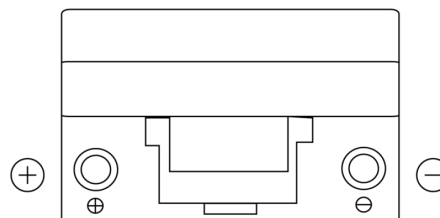

Produktübersicht

Batterien für Autos

Formula FB705

Type	FB705
Technology	Flooded
EAN/GTIN	3661024044448
Spannung	12 V
Kapazität	70.0 Ah
Kaltstartwert	540 A
Länge	270 mm
Breite	173 mm
Höhe	222 mm
Kastengröße	D26
Schaltung	ETN 1
Poltyp	EN taper post
Bodenleiste	Korean B1+B6
Gewicht (Änderungen vorbehalten)	16.10 kg

Schaltung

Poltyp

Positive Terminal

Negative Terminal

Bodenleiste

Design, Merkmale und Spezifikationen können ohne vorherige Ankündigung geändert werden. Wir lehnen jede ausdrückliche oder stillschweigende Zusicherung oder Gewährleistung in Bezug auf die Daten oder Empfehlungen ab und haften in keinem Fall für Verluste oder Schäden, die angeblich daraus entstanden sind. Einige Produkte sind möglicherweise nicht auf Ihrem lokalen Markt erhältlich.