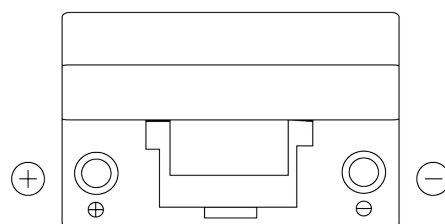

Produktübersicht

Batterien für Autos

Formula FB705

Type	FB705
Technology	Flooded
EAN/GTIN	3661024044448
Spannung	12 V
Kapazität	70.0 Ah
Kaltstartwert	540 A
Länge	270 mm
Breite	173 mm
Höhe	222 mm
Kastengröße	D26
Schaltung	ETN 1
Poltyp	EN taper post
Bodenleiste	Korean B1+B6
Gewicht (Änderungen vorbehalten)	16.10 kg

Schaltung**Poltyp**

Positive Terminal

Negative Terminal

Bodenleiste

Design, Merkmale und Spezifikationen können ohne vorherige Ankündigung geändert werden. Wir lehnen jede ausdrückliche oder stillschweigende Zusicherung oder Gewährleistung in Bezug auf die Daten oder Empfehlungen ab und haften in keinem Fall für Verluste oder Schäden, die angeblich daraus entstanden sind. Einige Produkte sind möglicherweise nicht auf Ihrem lokalen Markt erhältlich.