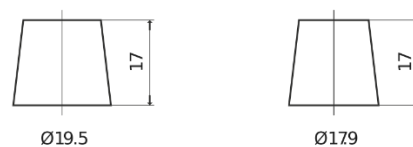

Produktübersicht

Batterien für Autos

Formula FB705

Type	FB705
Technology	Flooded
EAN/GTIN	3661024044448
Spannung	12 V
Kapazität	70.0 Ah
Kaltstartwert	540 A
Länge	270 mm
Breite	173 mm
Höhe	222 mm
Kastengröße	D26
Schaltung	ETN 1
Poltyp	EN taper post
Bodenleiste	Korean B1+B6
Gewicht (Änderungen vorbehalten)	16.10 kg

Schaltung

Poltyp

Bodenleiste

Design, Merkmale und Spezifikationen können ohne vorherige Ankündigung geändert werden. Wir lehnen jede ausdrückliche oder stillschweigende Zusicherung oder Gewährleistung in Bezug auf die Daten oder Empfehlungen ab und haften in keinem Fall für Verluste oder Schäden, die angeblich daraus entstanden sind. Einige Produkte sind möglicherweise nicht auf Ihrem lokalen Markt erhältlich.